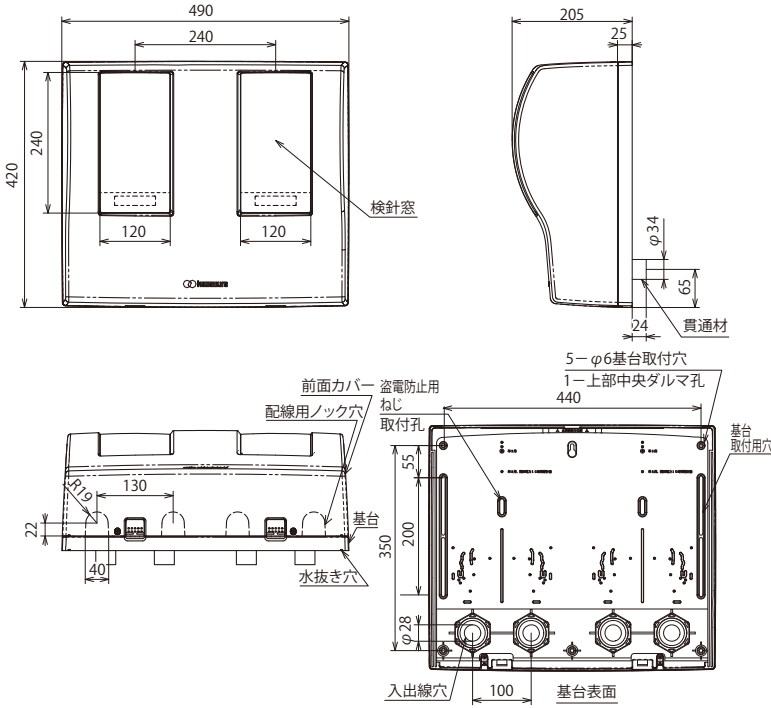

### Option MXO 取付アングル

ワットメーターボックスを外壁に対して直角に取付けるための金具です。

用途 隣接した家屋との空間が狭い場合など

品番 クリーム MAG 1K  
標準価格 5,230円

使用イメージ  
(クリーム)

※金具を使用した施工の場合、IP33Dの性能は満たしません。  
※仕様・寸法などの詳細はお問い合わせください。 ※MXO132タイプは対応しておりません。

## MXO131D (131)

※ ( )内はMXO131の数値となります

プラスチック製/屋外用

隠ぺい配線適合品

●色彩 ホワイト マンセルN-9(近似) ブラウン マンセル2.5Y4/2(近似)

ブラック マンセルN-2(近似)

適用	色彩	品番	標準価格 (円)	適用電線 サイズ	貫通材サイズ (内径)	ボックス寸法(mm)			重量 (kg)
						タテ	ヨコ	フカサ	
単相(三相)2・3線式 30A・120A×2個用 注1	ホワイト	MXO 132DW	19,000	22mm <sup>2</sup>	φ28	420	490	205	2.8
	ブラック	MXO 132DB	19,000						
	ブラウン	MXO 132DBR	19,000						
単相(三相)2・3線式 30A 1個用	ホワイト	MXO 131W	8,160	14mm <sup>2</sup> 以下	φ28	380	225	180	1.5
	ブラック	MXO 131B	8,160						
	ブラウン	MXO 131BR	8,160						
単相(三相)2・3線式 30A、120A 1個用	ホワイト	MXO 131DWN	10,100	22mm <sup>2</sup> 以下	φ28	415	250	195	1.8
	ブラック	MXO 131DBN	10,100						
	ブラウン	MXO 131DBRN	10,100						