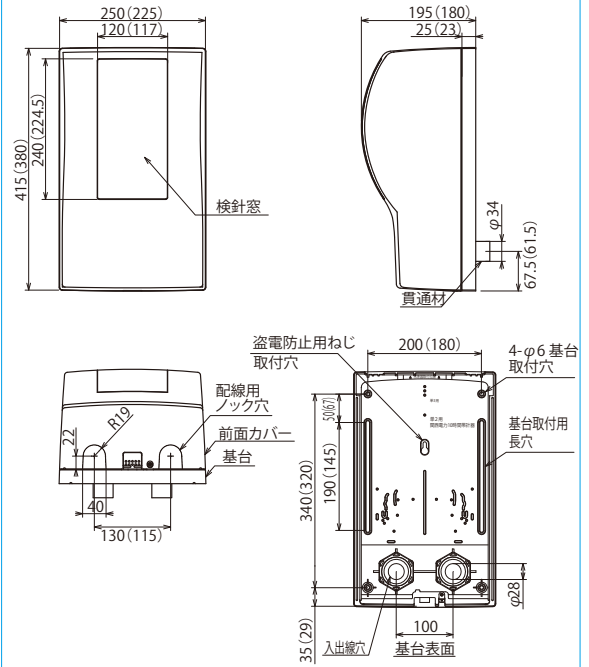

MXO131D (131)

※ ( )内はMXO131の数値となります

プラスチック製/屋外用

隠ぺい配線適合品

●色彩 ホワイト マンセルN-9(近似) ブラウン マンセル2.5Y4/2(近似)

ブラック マンセルN-2(近似)

適用	色彩	品番	標準価格 (円)	適用電線 サイズ	貫通材サイズ (内径)	ボックス寸法(mm)			重量 (kg)
						タテ	ヨコ	フカサ	
単相(三相)2・3線式 30A・120A×2個用 注1	ホワイト	MXO 132DW	19,000	22mm²	φ28	420	490	205	2.8
	ブラック	MXO 132DB	19,000						
	ブラウン	MXO 132DBR	19,000						
単相(三相)2・3線式 30A 1個用	ホワイト	MXO 131W	8,160	14mm² 以下	φ28	380	225	180	1.5
	ブラック	MXO 131B	8,160						
	ブラウン	MXO 131BR	8,160						
単相(三相)2・3線式 30A、120A 1個用	ホワイト	MXO 131DWN	10,100	22mm² 以下	φ28	415	250	195	1.8
	ブラック	MXO 131DBN	10,100						
	ブラウン	MXO 131DBRN	10,100						

注1) 中部電力(株)管内においては120A電力量計取付けの際、電力会社との協議が必要です。