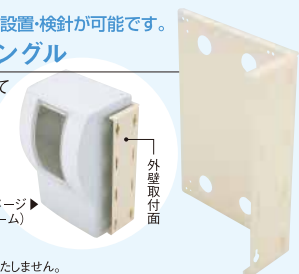

## Stylish Design

スタイリッシュ

防水型

- おしゃれな外壁にぴったりマッチするデザイナーズボックス。
- 雨水や虫の侵入を防ぐプラスチック製/屋外設置型の防水タイプ。保護等級:IP33D(ただし、通線孔部分は除く)
- ボックスの基台に固定できる配線パーツ(電線の貫通材)付のため配線作業や防水処理(コーキング)が容易です。

1窓用も  
ございます

## Color Variation

ブラック

ブラウン

ホワイト

設置場所の問題を解決! 外観を損ねず設置・検針が可能です。

### Option MXO 取付アングル

ワットメーターボックスを外壁に対して直角に取付けるための金具です。

用途 隣接した家屋との空間が狭い場合など

品番 クリーム MAG 1K  
標準価格 5,230円

使用イメージ  
(クリーム)

※金具を使用した施工の場合、IP33Dの性能は満たしません。  
※仕様・寸法などの詳細はお問い合わせください。 ※MXO132タイプは対応しておりません。