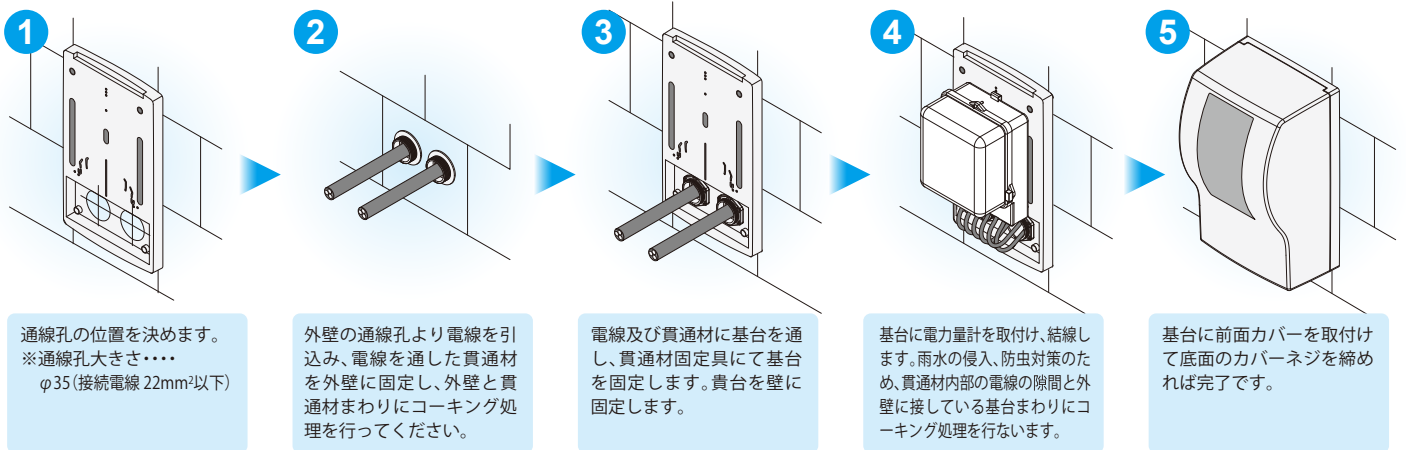

施工手順

●仕様及び外観等は予告なく変更する場合があります。

カタログ記載内容: 2024年 8月現在

ご用命は

ISO9001:河村電器産業(郡山工場は除く)
ISO14001(伊勢地区、本郷地区、水保地区、
つくば地区、大塚地区、札幌地区での登録です。)

河村電器産業株式会社

本社 愛知県瀬戸市暁町3-86 〒489-8611
https://www.kawamura.co.jp/

全国拠点のお問い合わせ先は
右の2次元コードからご確認ください。
(公式Webサイトにアクセスします)