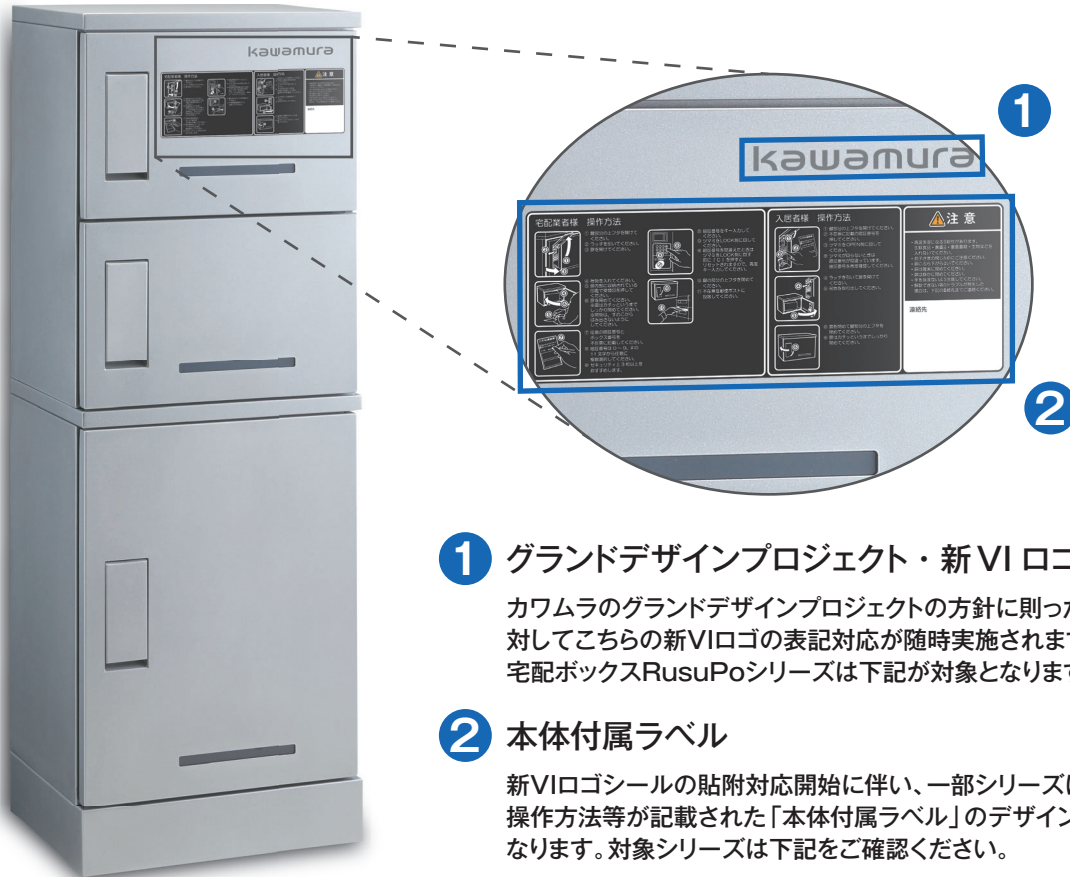

# 宅配ボックス RusuPo 新VI表示対応開始のお知らせ

宅配ボックス RusuPo シリーズへの「グランドデザインプロジェクト・新VI※ロゴシール」の貼付対応が開始しました。 ※VI … Visual Identity

## 1 グランドデザインプロジェクト・新VI ロゴシール

カワムラのグランドデザインプロジェクトの方針に則った製品に対してこちらの新VIロゴの表記対応が随時実施されます。宅配ボックスRusuPoシリーズは下記が対象となります。