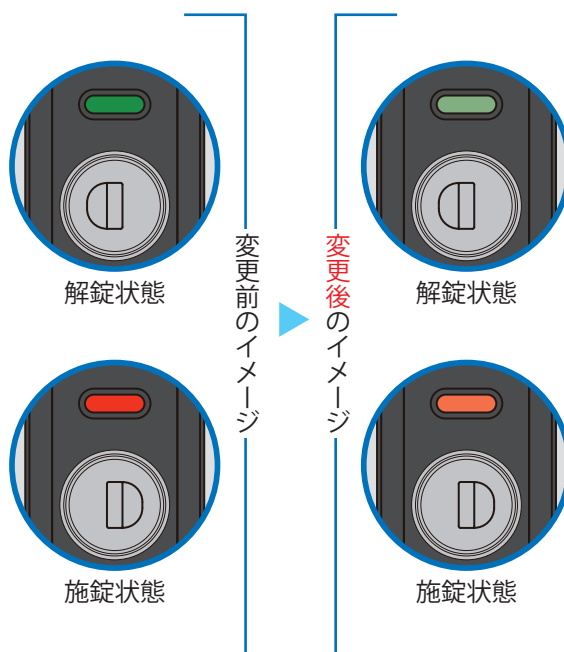

カワムラ

仕様変更の
お知らせ

ラック用ハンドル 施錠表示カラーの変更

施錠/解錠状態が確認できるマーク部の表示色が変わります。

※写真はサーバーラックDET

キー付き平面ハンドル

色の濃さを変えて、多様な色覚に配慮しました。

様々な色覚の人が区別できる色

■対象ラック

ネットワークラックITN、サーバーラックITS、組立式ラックITA、データセンターラックDGT、データセンターラックDET
ハイブリッドラックSKD

■対象ハンドル(オプションパーツ品番)

RP210-10(共通キー仕様)、RP210-100K(個別キー仕様)、RP210-100M(マスターキー仕様)
RP210-10K(個別キー仕様)、RP210-10M(マスターキー仕様)

■変更時期 2024年1月頃の予定