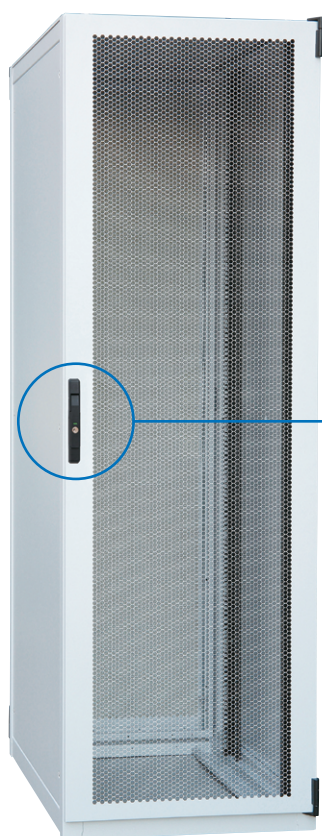

カワムラ

仕様変更の
お知らせ

ラック用ハンドル 施錠表示カラーの変更

施錠/解錠状態が確認できるマーク部の表示色が変わります。

※写真はサーバーラックDET

キー付き平面ハンドル

色の濃さを変えて、多様な色覚に配慮しました。

様々な色覚の人が区別できる色

■対象ラック

ネットワークラックITN、サーバーラックITS、組立式ラックITA、データセンターラックDGT、データセンターラックDET
ハイブリッドラックSKD

■対象ハンドル(オプションパーツ品番)

RP210-10(共通キー仕様)、RP210-100K(個別キー仕様)、RP210-100M(マスターキー仕様)
RP210-10K(個別キー仕様)、RP210-10M(マスターキー仕様)

■変更時期 2024年1月頃の予定