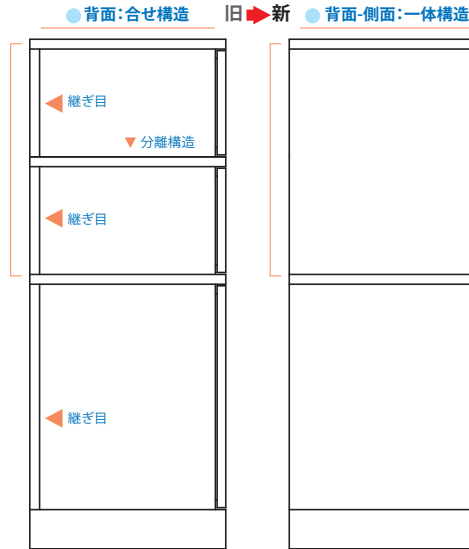

カワムラ
仕様変更の
お知らせ

宅配ボックス
ルスポ
RUSUPO の仕様変更

※D310mmは2022年1月に実施済

D500mmの全品種

宅配ボックス RUSUPO の構造が変わります。

対象品番

- 集合住宅向け
- <架台設置タイプ>
KD3-50CS
 - <ポール設置タイプ>
KD3-50PS
 - <屋根付タイプ>
KD3-50YS
KD2-3-50Y2S
KD3-50Y2S

品番末尾Wのホワイトも対象です。
上記品番(末尾S)はシルバーです。