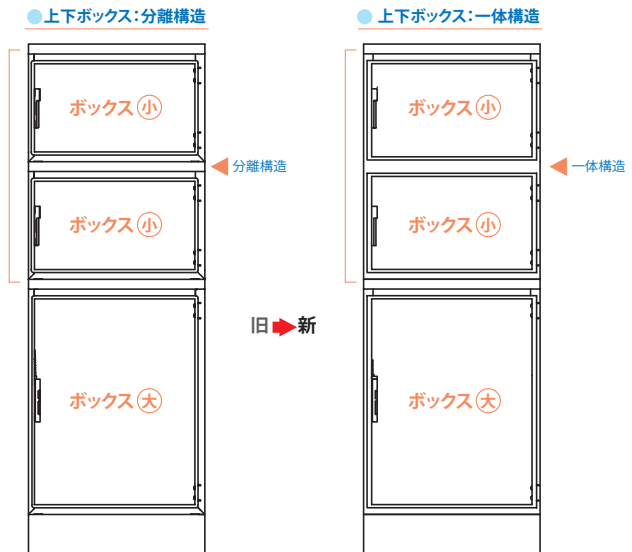

カワムラ
仕様変更の
お知らせ

宅配ボックス
ルスポ
RUSUPO の仕様変更

※D310mmは2022年1月に実施済

D500mmの全品種

宅配ボックス RUSUPO の構造が変わります。

対象品番

- 集合住宅向け
- <架台設置タイプ>
KD3-50CS
 - <ポール設置タイプ>
KD3-50PS
 - <屋根付タイプ>
KD3-50YS
KD2-3-50Y2S
KD3-50Y2S

品番末尾Wのホワイトも対象です。
上記品番(末尾S)はシルバーです。

対象品番

- 戸建住宅向け
- <架台設置タイプ>
KDP6045-50CS
 - <DIY設置タイプ>
KDP6045-50DS
- 集合住宅向け
- <架台設置タイプ>
KD1-50CS
KD2-50CS
 - <屋根付タイプ>
KD2-50YS
KD2-50Y2S
 - <ポール設置タイプ>
KD2-50PS

品番末尾Wのホワイトも対象です。上記品番(末尾S)はシルバーです。

■変更時期 在庫が無くなり次第、順次切り替わります。 ■品番・価格 品番、価格に変更はありません。