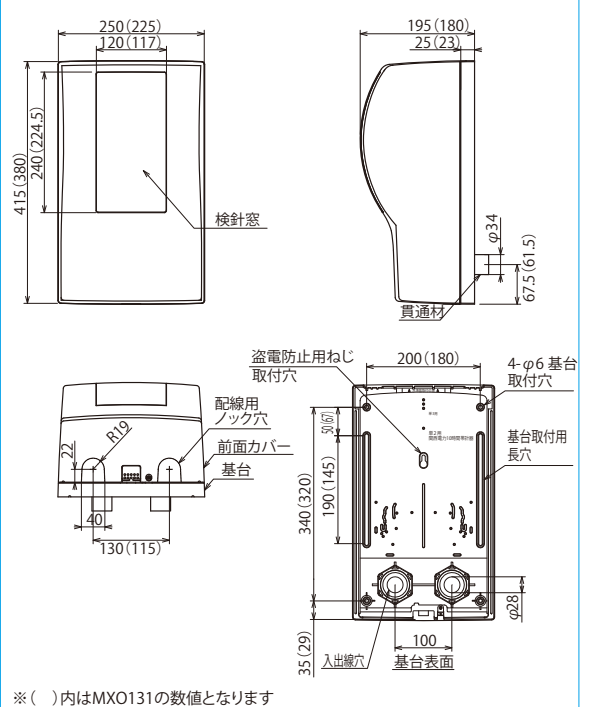

Option MXO 取付アングル

ワットメーターボックスを外壁に対して直角に取付けるための金具です。

用途 隣接した家屋との空間が狭い場合など

品番 クリーム MAG 1K
標準価格 5,230円

使用イメージ
(クリーム)

※金具を使用した施工の場合、IP33Dの性能は満たしません。
※仕様・寸法などの詳細はお問い合わせください。 ※MXO132タイプは対応しておりません。

MXO132D

MXO131D (131)

※()内はMXO131の数値となります

プラスチック製/屋外用

隠ぺい配線適合品

●色彩 ホワイト マンセルN-9(近似) ブラウン マンセル2.5Y4/2(近似)

ブラック マンセルN-2(近似)

適用	色彩	品番	標準価格 (円)	適用電線サイズ	貫通材サイズ (内径)	ボックス寸法 (mm)			重量 (kg)
						タテ	ヨコ	フカサ	
単相(三相)2・3線式 30A・120A×2個用 注1	ホワイト	MXO 132DW	17,200	22mm ²	φ28	420	490	205	2.8
	ブラック	MXO 132DB	17,200						
	ブラウン	MXO 132DBR	17,200						
単相(三相)2・3線式 30A 1個用	ホワイト	MXO 131W	7,410	14mm ² 以下	φ28	380	225	180	1.5
	ブラック	MXO 131B	7,410						
	ブラウン	MXO 131BR	7,410						
単相(三相)2・3線式 30A、120A 1個用	ホワイト	MXO 131DWN	9,110	22mm ² 以下	φ28	415	250	195	1.8
	ブラック	MXO 131DBN	9,110						
	ブラウン	MXO 131DBRN	9,110						