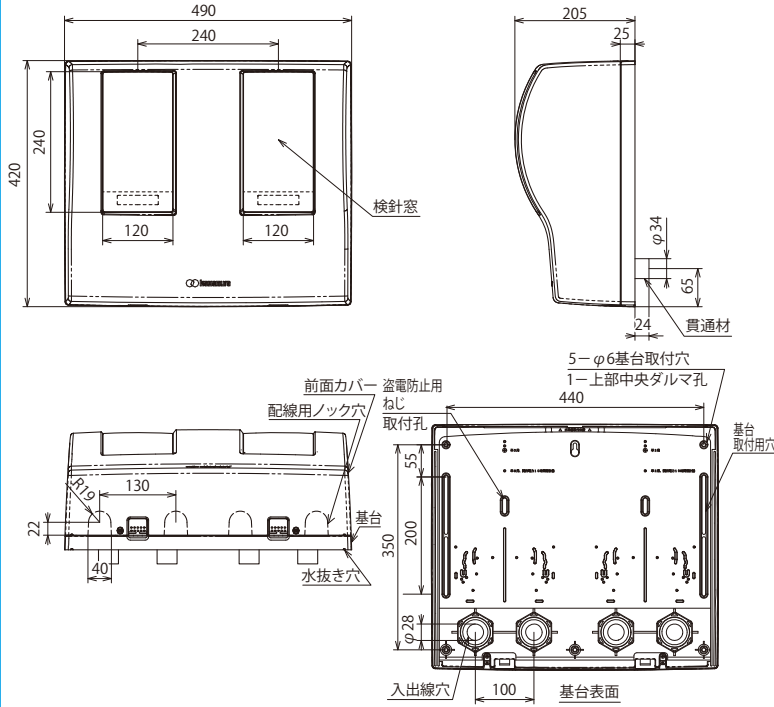

Option MXO 取付アングル

ワットメーターボックスを外壁に対して直角に取付けるための金具です。

用途 隣接した家屋との空間が狭い場合など

品番 クリーム MAG 1K
標準価格 5,230円

使用イメージ
(クリーム)

※金具を使用した施工の場合、IP33Dの性能は満たしません。
※仕様・寸法などの詳細はお問い合わせください。 ※MXO132タイプは対応しておりません。

MXO132D

MXO131D (131)

※()内はMXO131の数値となります

プラスチック製/屋外用

隠ぺい配線適合品

●色彩 ホワイト マンセルN-9(近似) ブラウン マンセル2.5Y4/2(近似)

ブラック マンセルN-2(近似)

適用	色彩	品番	標準価格 (円)	適用電線サイズ	貫通材サイズ (内径)	ボックス寸法 (mm)			重量 (kg)
						タテ	ヨコ	フカサ	
単相(三相)2・3線式 30A・120A×2個用 注1	ホワイト	MXO 132DW	17,200	22mm ²	φ28	420	490	205	2.8
	ブラック	MXO 132DB	17,200						
	ブラウン	MXO 132DBR	17,200						
単相(三相)2・3線式 30A 1個用	ホワイト	MXO 131W	7,410	14mm ² 以下	φ28	380	225	180	1.5
	ブラック	MXO 131B	7,410						
	ブラウン	MXO 131BR	7,410						
単相(三相)2・3線式 30A、120A 1個用	ホワイト	MXO 131DWN	9,110	22mm ² 以下	φ28	415	250	195	1.8
	ブラック	MXO 131DBN	9,110						
	ブラウン	MXO 131DBRN	9,110						