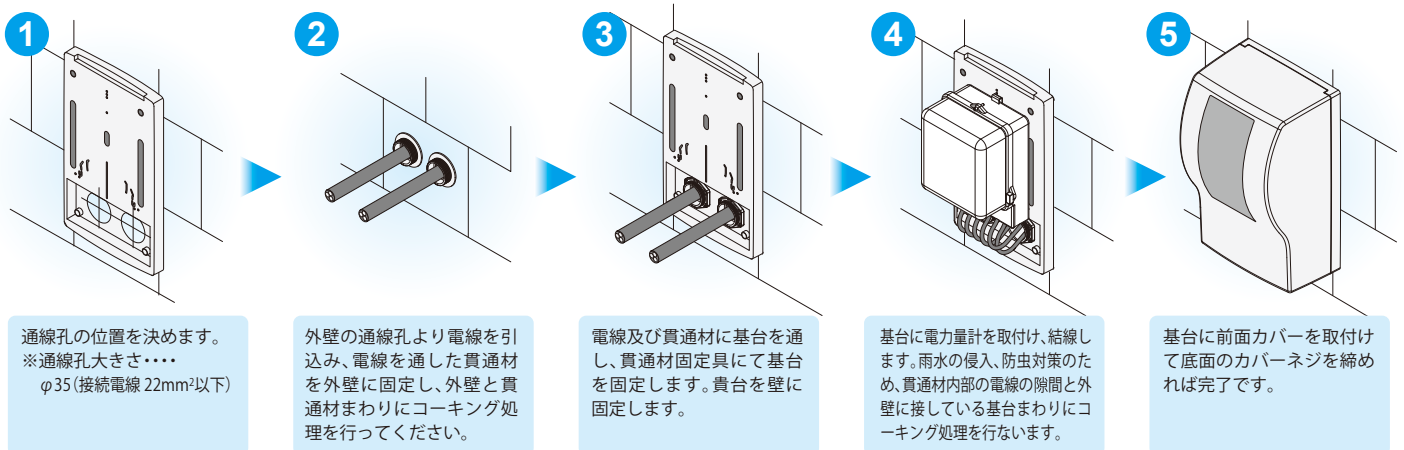

施工手順

●仕様及び外観等は予告なく変更する場合があります。

カタログ記載内容:2022年10月現在

ご用命は

ISO14001は現地区、本地地区、水俣地区、つくば地区、大崎地区、札幌地区での登録です。

河村電器産業株式会社

本社 愛知県瀬戸市暁町3-86 〒489-8611
<https://www.kawamura.co.jp/>

全国拠点のお問い合わせ先は
右の2次元コードからご確認ください。
(公式Webサイトにアクセスします)