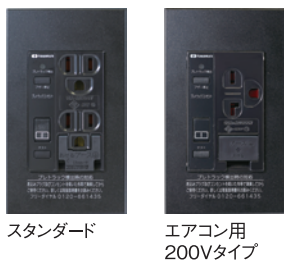

品 種	タイプ	アース・口数	機 能	品 番	標準価格(円)	定 格	
ブラック	標準タイプ	樹脂製 プレートタイプ	アース付ダブルコンセント	遮断+アラーム	PTC-BA15WE-B	8,890	AC100V 15A
			アラーム	PTC-A15WE-B	7,320		
		アースなしダブルコンセント	遮断+アラーム	PTC-BA15W-B	8,530		
		アラーム	PTC-A15W-B	6,960			
ブラック	エアコン用	200Vタイプ	アース付シングルコンセント	遮断+アラーム	PTCL-BA20SE-B	11,500	AC200V 15A・20A兼用
			アラーム	PTCL-A20SE-B	10,700		
		100Vタイプ	アース付シングルコンセント	遮断+アラーム	PTCC-BA20SE-B	11,300	AC100V 15A・20A兼用
			アラーム	PTCC-A20SE-B	10,500