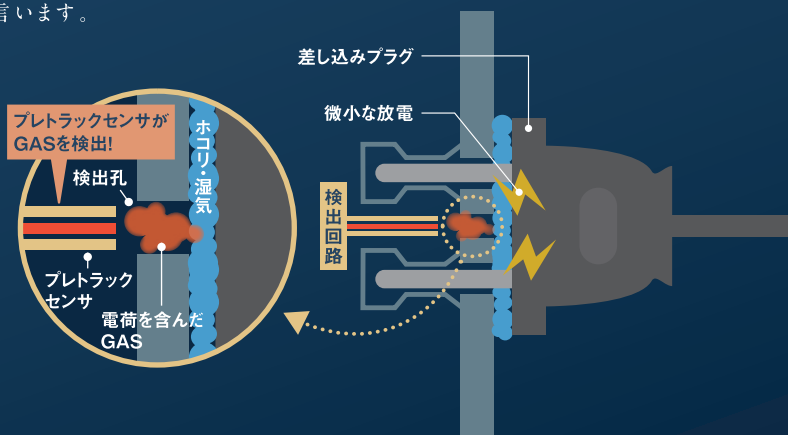

## ご存知ですか？ 知らないうちにコンセントから出火すること。

ずっと差し込んだままのコンセントとプラグ。そのスキマにホコリが溜まり、湿気が付着。

微小な放電を繰り返して発熱・発火する現象を「トラッキング現象」と言います。

また、それが原因で起こる火災を「トラッキング火災」と呼びます。

在宅・留守・昼夜に関わらず、知らないうちに火災が起こるのです。

## トラッキング現象の検出メカニズム

トラッキング現象の初期段階では、

差し込みプラグ間の微小な放電により

“電荷を含んだGAS”が発生します。

プレトラック検出回路は、そのGASを検出孔を通じて検出。

発煙や発火が起こる前に電気を自動的に遮断します。

そのため、製品が作動しても、

ホコリを掃除することで何度でもお使いいただけます。

# ご注意ください! トラッキング火災の発生リスクは、住まいのあちこちに潜んでいます。

- 大型家具・大型家電の後ろなど、目の届きにくい箇所
- キッチンや洗面所など湿気の多い箇所
- テレビやパソコン周辺など、長時間コンセントを差したままの箇所
- 鑑賞用水槽の付近や、ペットに尿をかけられる恐れのある箇所