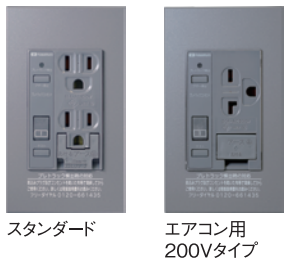

品 種	タイプ	アース・口数	機 能	品 番	標準価格(円)	定 格	
グレー	標準タイプ	樹脂製 プレートタイプ	アース付ダブルコンセント	遮断+アラーム	PTC-BA15WE-G	8,890	AC100V 15A
			アラーム	PTC-A15WE-G	7,320		
		アースなしダブルコンセント	遮断+アラーム	PTC-BA15W-G	8,530		
		アラーム	PTC-A15W-G	6,960			
グレー	エアコン用	200Vタイプ	アース付シングルコンセント	遮断+アラーム	PTCL-BA20SE-G	11,500	AC200V 15A・20A兼用
			アラーム	PTCL-A20SE-G	10,700		
		100Vタイプ	アース付シングルコンセント	遮断+アラーム	PTCC-BA20SE-G	11,300	AC100V 15A・20A兼用
			アラーム	PTCC-A20SE-G	10,500