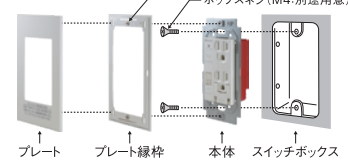

◎ 取付方法

既設コンセントとの取り替え

市販のスイッチボックスに取り付けますので、既設コンセントとの取り替えも容易です。

※取り付けは通常のコンセントと同じです。

※コンセントの交換や新設は電気工事士の資格が必要です。

簡易耐火プレート対応 (省令準耐火構造仕様)

商品情報はWebでもご覧いただけます。

安心してご利用いただくために

- ・ご使用前に「施工・取扱説明書」を必ずお読みいただき正しくお使いください。
- ・1セット内容: 本体×1、プレート×1、施工・取扱説明書、復旧手順ラベル

●仕様・寸法等予告なく変更することがありますので、予めご了承ください。 ●印刷色と実際の色彩とは異なる場合があります。 ●掲載しております商品の価格には、消費税が含まれておりません。

ご用命は