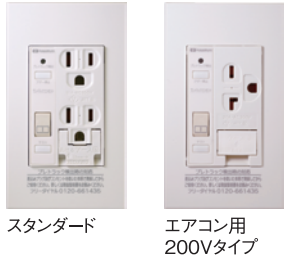

品 種	タイプ	アース・口数	機 能	品 番	標準価格(円)	定 格	
ホワイト	標準タイプ	樹脂製 プレートタイプ	アース付ダブルコンセント	遮断+アラーム	PTC-BA15WE-W	7,690	AC100V 15A
			アラーム	PTC-A15WE-W	6,120		
		アースなしダブルコンセント	遮断+アラーム	PTC-BA15W-W	7,330		
		アラーム	PTC-A15W-W	5,760			
ホワイト	エアコン用	200Vタイプ	アース付シングルコンセント	遮断+アラーム	PTCL-BA20SE-W	10,300	AC200V 15A・20A兼用
			アラーム	PTCL-A20SE-W	9,420		
		100Vタイプ	アース付シングルコンセント	遮断+アラーム	PTCC-BA20SE-W	10,100	AC100V 15A・20A兼用
			アラーム	PTCC-A20SE-W	9,270