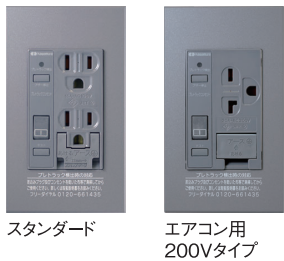

品 種	タイプ	アース・口数	機 能	品 番	標準価格(円)	定 格
グレー	スタンダード 樹脂製 プレートタイプ	アース付ダブルコンセント	遮断+アラーム	PTC-BA15WE-G	8,890	AC100V 15A
			アラーム	PTC-A15WE-G	7,320	
		アースなしダブルコンセント	遮断+アラーム	PTC-BA15W-G	8,530	
			アラーム	PTC-A15W-G	6,960	
エアコン用	200Vタイプ	アース付シングルコンセント	遮断+アラーム	PTCL-BA20SE-G	11,500	AC200V 15A・20A兼用
			アラーム	PTCL-A20SE-G	10,700	
	100Vタイプ	アース付シングルコンセント	遮断+アラーム	PTCC-BA20SE-G	11,300	
			アラーム	PTCC-A20SE-G	10,500