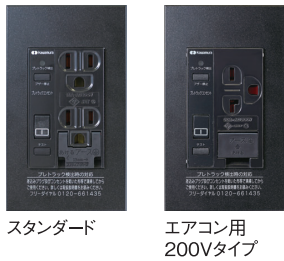

品 種	タイプ	アース・口数	機 能	品 番	標準価格(円)	定 格
ブラック	スタンダード 樹脂製 プレートタイプ	アース付ダブルコンセント	遮断+アラーム	PTC-BA15WE-B	8,890	AC100V 15A
			アラーム	PTC-A15WE-B	7,320	
		アースなしダブルコンセント	遮断+アラーム	PTC-BA15W-B	8,530	
			アラーム	PTC-A15W-B	6,960	
エアコン用	200Vタイプ	アース付シングルコンセント	遮断+アラーム	PTCL-BA20SE-B	11,500	AC200V 15A・20A兼用
			アラーム	PTCL-A20SE-B	10,700	
	100Vタイプ	アース付シングルコンセント	遮断+アラーム	PTCC-BA20SE-B	11,300	
			アラーム	PTCC-A20SE-B	10,500