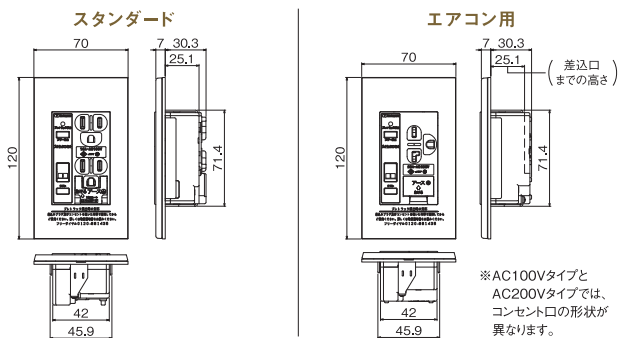

■外形図 (単位:mm)

◎設置について

- ・全品種埋め込みタイプです。
- ・通常のコンセントと同様に下記寸法のスイッチボックスの使用が可能です。

間口タテ	間口ヨコ	有効フカサ
72mm以上	47mm以上	32mm以上