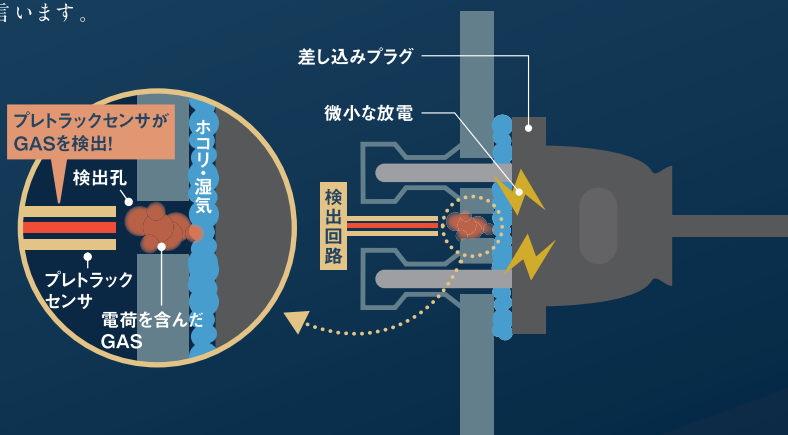

## トラッキング現象の検出メカニズム

トラッキング現象の初期段階では、

差し込みプラグ間の微小な放電により

“電荷を含んだGAS”が発生します。

プレトラック検出回路は、そのGASを検出孔を通じて検出。

発煙や発火が起こる前に電気を自動的に遮断します。

そのため、製品が作動しても、

ホコリを掃除することで何度でもお使いいただけます。