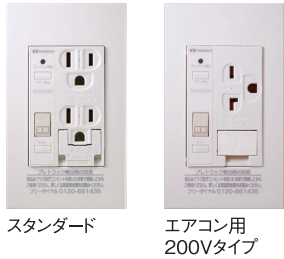

品 種	タイプ	アース・口数	機 能	品 番	標準価格(円)	定 格
ホワイト	スタンダード 樹脂製 プレートタイプ	アース付ダブルコンセント	遮断+アラーム	PTC-BA15WE-W	7,690	AC100V 15A
			アラーム	PTC-A15WE-W	6,120	
		アースなしダブルコンセント	遮断+アラーム	PTC-BA15W-W	7,330	
			アラーム	PTC-A15W-W	5,760	
エアコン用	200Vタイプ	アース付シングルコンセント	遮断+アラーム	PTC-BA15SE-W	7,690	AC200V 15A・20A兼用
			アラーム	PTC-A15SE-W	6,120	
	100Vタイプ	アース付シングルコンセント	遮断+アラーム	PTCL-BA20SE-W	10,300	
			アラーム	PTCL-A20SE-W	9,420	
		アース付シングルコンセント	遮断+アラーム	PTCC-BA20SE-W	10,100	AC100V 15A・20A兼用
			アラーム	PTCC-A20SE-W	9,270