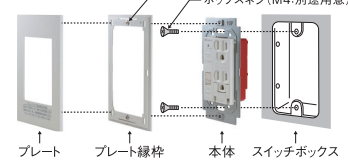

◎取付方法

既設コンセントとの取り替え

市販のスイッチボックスに取り付けますので、既設コンセントとの取り替えも容易です。
※取り付けは通常のコンセントと同じです。
※コンセントの交換や新設は電気工事士の資格が必要です。

簡易耐火プレート対応 (省令準耐火構造仕様)

商品情報は
Webでもご覧
いただけます。

安心してご利用いただくために

- ・ご使用前に「施工・取扱説明書」を必ずお読みいただき正しくお使いください。
- ・1セット内容: 本体×1、プレート×1、施工・取扱説明書、復旧手順ラベル

●仕様・寸法等予告なく変更することがありますので、予めご了承ください。 ●印刷色と実際の色彩とは異なる場合があります。 ●掲載しております商品の価格には、消費税が含まれておりません。

ご用命は