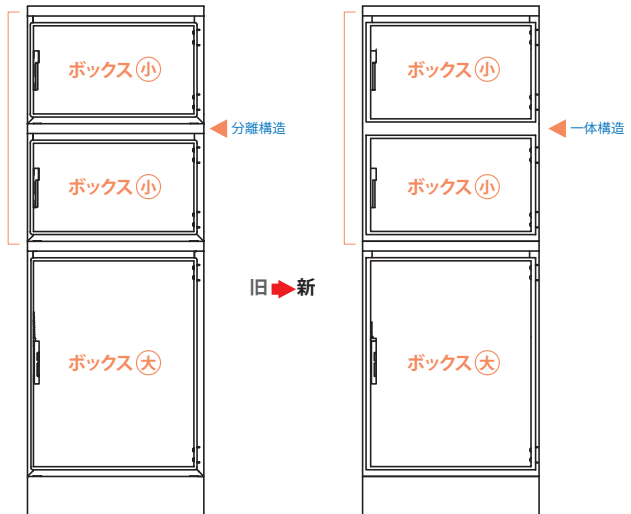

カワムラ
仕様変更の
お知らせ

宅配ボックス
ルスポ
RUSUPO の仕様変更

D310mmの全品種

宅配ボックス RUSUPO の構造が変わります。

●背面:合せ構造

●背面-側面:一体構造

●背面:合せ構造

●背面-側面:一体構造

対象品番

- 集合住宅向け
- <架台設置タイプ>
KD3-31CS
 - <ポール設置タイプ>
KD3-31PS
 - <屋根付タイプ>
KD3-31YS
KD2-3-31Y2S
KD3-31Y2S

品番末尾Wのホワイトも対象です。
上記品番(末尾S)はシルバーです。

対象品番

- 戸建住宅向け
- <架台設置タイプ>
KDP6045-31CS
 - <DIY設置タイプ>
KDP6045-31DS
- 集合住宅向け
- <架台設置タイプ>
KD1-31CS
KD2-31CS
 - <屋根付タイプ>
KD2-31YS
KD2-31Y2S
 - <ポール設置タイプ>
KD2-31PS

品番末尾Wのホワイトも対象です。上記品番(末尾S)はシルバーです。

●上下ボックス:分離構造

●上下ボックス:一体構造

■変更時期 在庫が無くなり次第、順次切り替わります。 ■品番・価格 品番、価格に変更はありません。