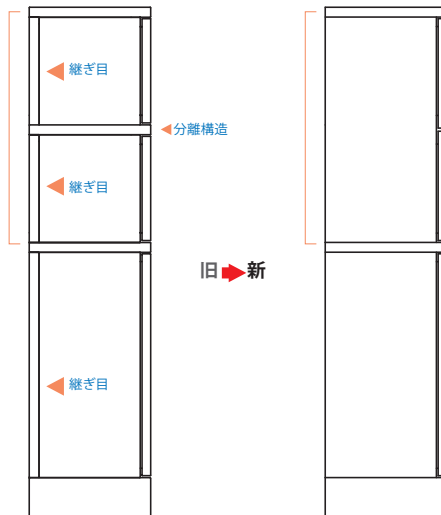

カワムラ
仕様変更の
お知らせ

宅配ボックス
ルスポ
RUSUPO の仕様変更

D310mmの全品種

宅配ボックス RUSUPO の構造が変わります。

●背面:合せ構造

●背面-側面:一体構造

●背面:合せ構造

●背面-側面:一体構造