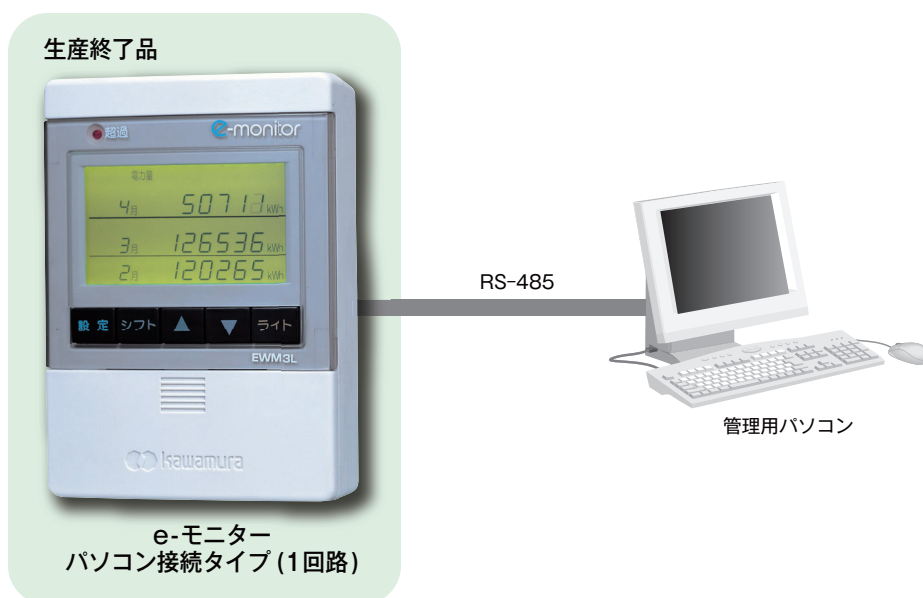

e-モニター パソコン接続タイプ (1回路)

e-モニター パソコン接続タイプ (1回路) の生産を終了いたします。

上記以外のe-モニターシリーズは継続して販売いたします。
代替品としてご検討ください。

EWM 1LN

その他のe-モニターシリーズ

- EWM 3L ベーシックタイプ
- EWM 1US USBメモリタイプ
- EWM 1LN LAN対応タイプ
- EWM 2K パソコン接続タイプ (2回路)
- EWM 1LDP サービスパルス対応タイプ