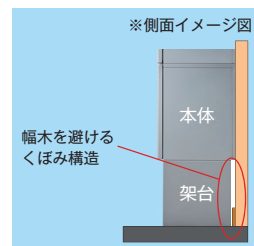

カワムラ
商品のご案内

品種追加

宅配ボックス
ルスポ
RUSUPO SHARE
—シェア—

集合住宅向けシリーズに新たに扉間への設置向けタイプが追加！

隣接した玄関の間に設置することにより、共同住宅でも各部屋の専有ボックスとして利用することができます！

●設置・運用イメージ

KDT2-45CS

上段下段を使い分けることにより、各部屋での専有が可能に！

- 共同住宅の扉間スペースに収まる寸法仕様、隣接したお部屋で上下段を使い分けることにより各部屋で専有して使用できます。
- 架台に傾斜調整機能が付いているため、水捌け用の傾斜がついた玄関でも水平に設置することができます。
- 架台背面部にくぼみがあるため、幅木があっても壁にぴったりくっつけた状態で設置することができます。
- IPX4の防水性能、風速60m/sの強風にも耐えられる堅牢な構造です。

追加品番一覧