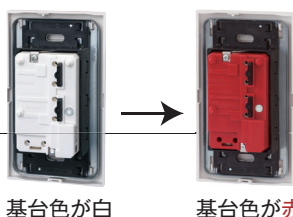

プレトラックコンセント 品番変更のお知らせ

2021年4月1日より、プレトラックコンセントの価格と品番を改定します。

改定前

	品番	価格(円)
スタンダード (樹脂プレットタイプ)	PTC BRAL15WEN	6,190
	PTC AL15WEN	4,620
	PTC BRAL15WN	5,830
	PTC AL15WN	4,260
スタンダード (アルミプレットタイプ)	PTCA BRAL15WEN	6,320
	PTCA AL15WEN	4,740
	PTCA BRAL15WN	6,210
	PTCA AL15WN	4,640
エアコン用	PTCC BRAL20SEN	7,940
	PTCC AL20SEN	6,720
	PTCL BRAL20SEN	8,050
	PTCL AL20SEN	6,820
多回路用	PTC2C BRAL15FEN	7,140
	PTC2C AL15FEN	5,560
	PTC3C BRAL15EEN	8,080
	PTC3C AL15EEN	6,510

新旧の判別方法

- ・基台の色が赤いものが改定後の製品です。

変更に関わるポイント

- ・部材変更による性能の変化はございません。
- ・プリスターバック仕様の品番は変更になりません。
- ・一口タイプの品番は変更になりません。
- ・品番内に「- (ハイフン)」が入ります。
- ・桁数が少なくなります。
- ・パンフレットは2021年3月中に切替え予定です。

●2021年4月1日より変更を実施します。 ●仕様及び外観等は予告なく変更する場合があります。 ●掲載価格には消費税が含まれておりません。