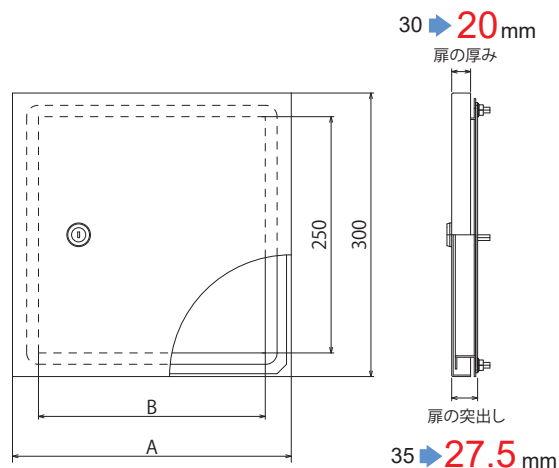

小扉が薄型に変わります。

キャビネットの扉に取付け操作用小扉としてご使用ください。

品番		寸法(mm)	
ページ	クリーム	A	B
VP26-1	VP26-1K	295	240
VP26-2	VP26-2K	395	340

- 品番、価格に変更はありません。
- 小扉のタテ・ヨコ寸法、間口寸法に変更はありません。
- 取付穴のサイズやピッチに変更はありません。

■ 変更時期 2020年1月9日