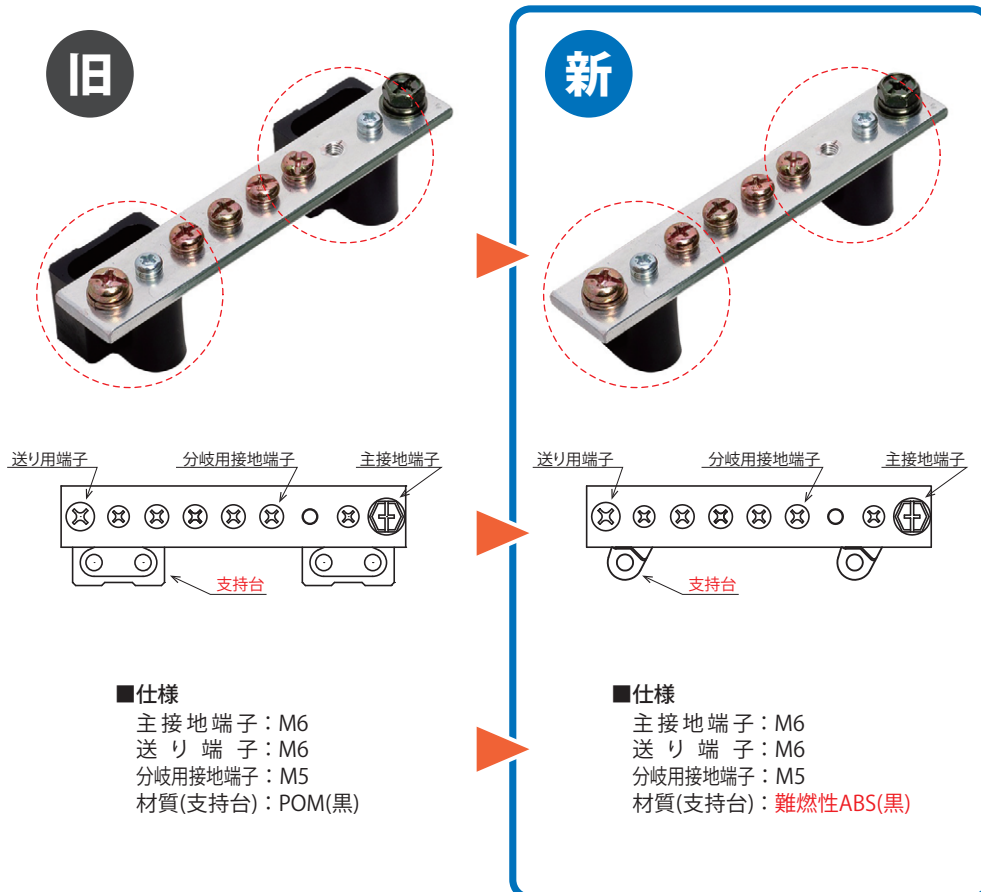

システムアースバー SEBの仕様変更

システムアースバーの支持台の形状、材質が変わりました。

※写真、図面は SEB 45T です。

■対象品番 SEB 45、SEB 85、SEB 45T、SEB85T

■価格、品番に変更は、ありません。

■変更時期 仕様変更済み