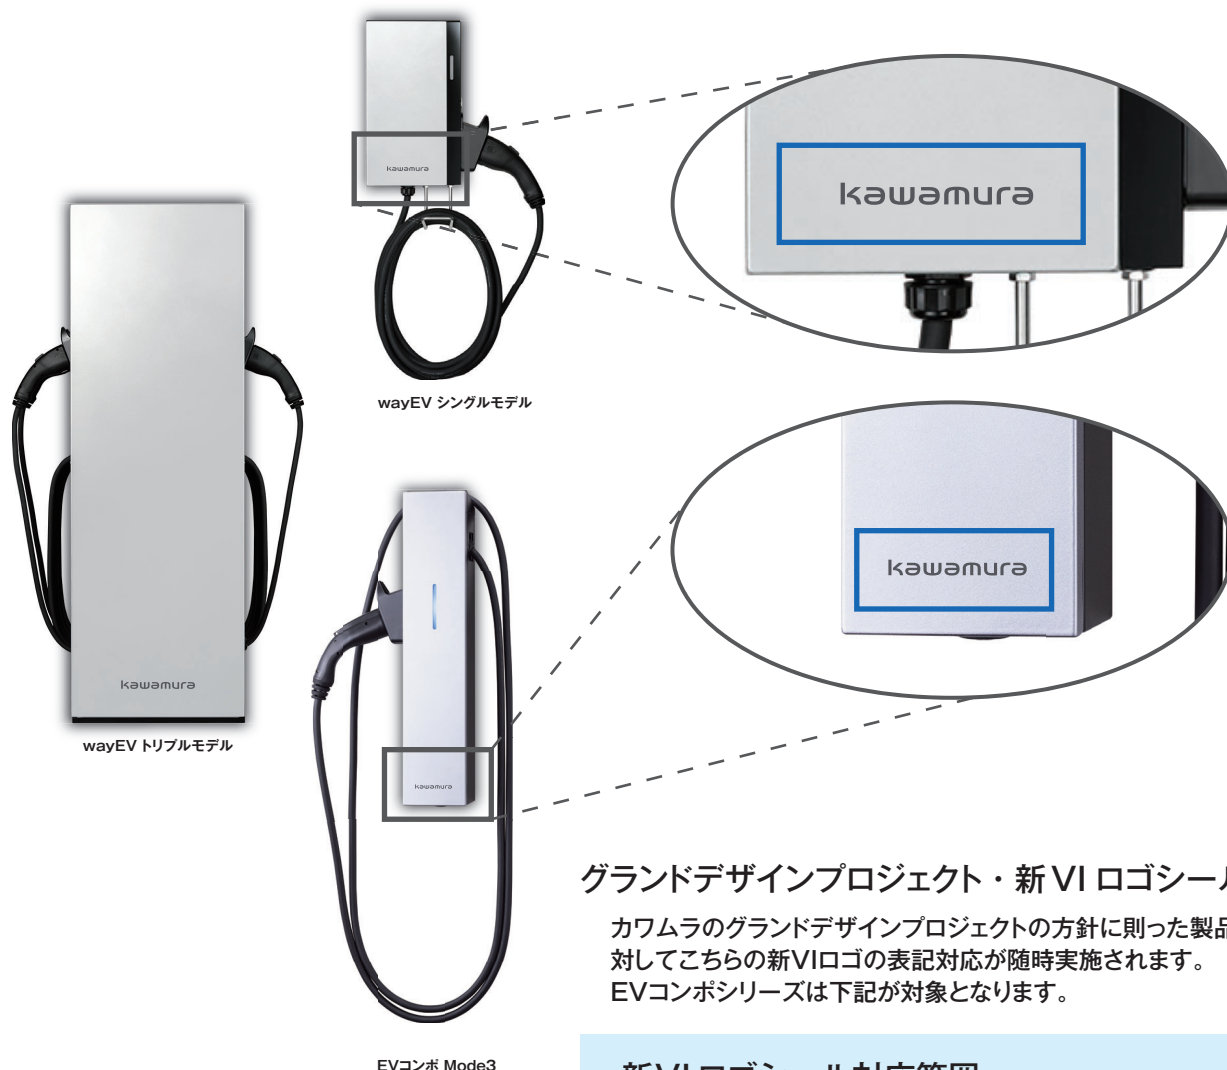

# EVコンポシリーズ 新VI表示対応開始のお知らせ

EVコンポシリーズへの「グランドデザインプロジェクト・新VI※ロゴシール」の貼付対応が開始しました。

※VI … Visual Identity

## グランドデザインプロジェクト・新VI ロゴシール

カワムラのグランドデザインプロジェクトの方針に則った製品に対してこちらの新VIロゴの表記対応が随時実施されます。EVコンポシリーズは下記が対象となります。

### 新VI ロゴシール対応範囲

対象シリーズ:EVコンポシリーズ(一部除く)

EVコンポ Mode3\*

EVコンポα Mode3\*

EVコンポ wayEV(トリプルモデル/シングルモデル) 左記シリーズ内全品種

\*メーカーオプションによるケーブル長の変更品を含みます。

●変更対応開始時期：2024年4月12日受注分より