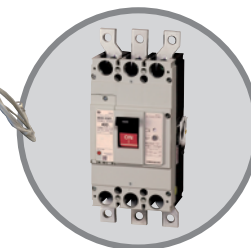

太陽光発電向け交流集電箱

PVSA-05300 SPVSA-05300

NQ 430

NEB 403-400TL

従来の主幹ブレーカ

主幹ブレーカ品番(ELB)

ZEB 403-400-K

ZEB 403-400TA-K ※中性線欠相保護付