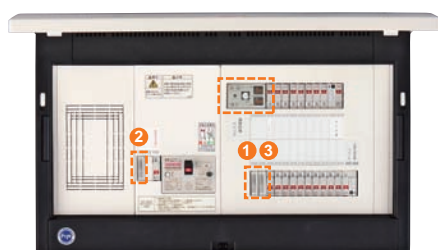

カワムラ

販売終了の
お知らせ

enステーション EcoEye

旧タイプ販売終了のお知らせ

EcoEye旧タイプの販売を終了いたします。 ※2016年12月1日
ご購入される際は新品番(末尾F付き)にて、ご注文ください。

旧

EL2TY 6180-32V

※写真は太陽光発電+IH+電気温水器(エコキュート)+EV充電対応タイプです。

新