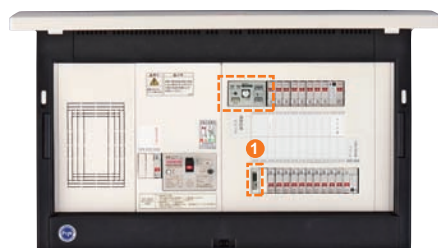

カワムラ

販売終了の
お知らせ

enステーション EcoEye

旧タイプ販売終了のお知らせ

EcoEye旧タイプの販売を終了いたします。 ※2016年12月1日
ご購入される際は新品番(末尾F付き)にて、ご注文ください。

旧

EL2TY 6180-32V

※写真は太陽光発電+IH+電気温水器(エコキュート)+EV充電対応タイプです。

EL2TY 6180-32VF

新

通信計測ユニット(旧型)
計測【主幹+分岐】

拡張計測ユニット(旧型)
計測【太陽光+温水器+EV】

計測【主幹+分岐+太陽光+EV】
通信計測ユニット(新型)

計測【温水器】
拡張計測ユニット(新型)

新タイプの通信計測ユニットは主幹と分岐に加え、拡張回路を2回路まで計測できます。

新品番