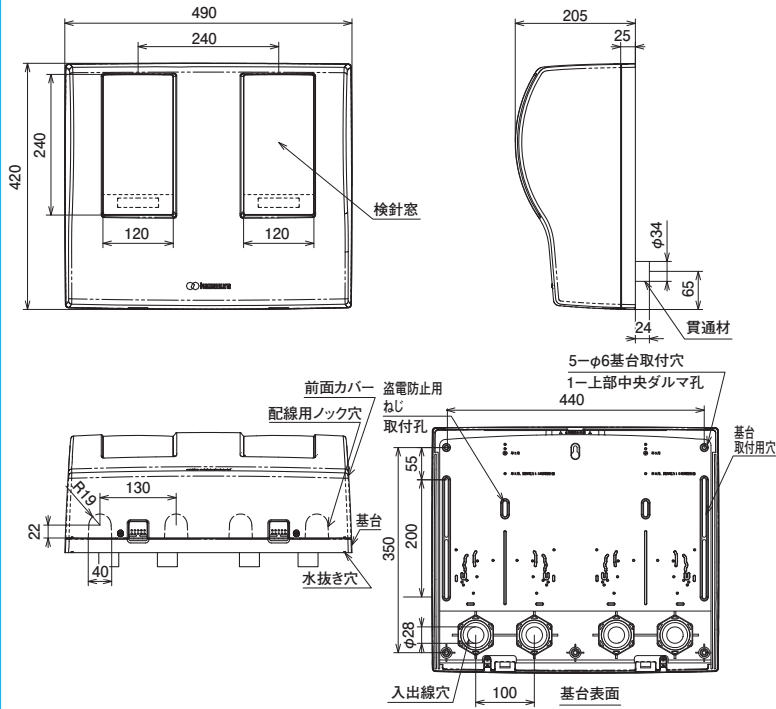

1窓用も
ございます

設置場所の問題を解決! 外観を損ねず設置・検針が可能です。

Option MXO 取付アングル

ワットメーターボックスを外壁に対して直角に取付けるための金具です。

用途 隣接した家屋との空間が狭い場合など

品番 ベージュ MAG 1 クリーム MAG 1K

標準価格 5,000円

ブラック・ブラウン・ダークオレンジ・ホワイトの4色を指定色にて対応

※金具を使用した施工の場合、IP33Dの性能は満たしません。

※仕様・寸法などの詳細はお問い合わせください。 ※MXO132タイプは対応しておりません。

MXO132D

MXO131D (131)

※ ()内はMXO131の数値となります

プラスチック製/屋外用

隠へい配線適合品

●色彩 ホワイト マンセルN-9(近似)

ブラウン マンセル2.5Y4/2(近似)

ブラック マンセルN-2(近似)

ダークオレンジ マンセル2.5YR5/6(近似)

適用	色彩	品番	標準価格 (円)	適用電線 サイズ	貫通材サイズ (内径)	ボックス寸法 (mm)			重量 (kg)
						タテ	ヨコ	フカサ	
単相(三相)2・3線式 30A・120A×2個用 注1	ホワイト	MXO 132DW	14,900	22mm ²	φ28	420	490	205	2.8
	ブラック	MXO 132DB	14,900						
	ブラウン	MXO 132DBR	14,900						
単相(三相)2・3線式 30A 1個用	ホワイト	MXO 131W	7,020	14mm ² 以下	φ28	380	225	180	1.5
	ブラック	MXO 131B	7,020						
	ブラウン	MXO 131BR	7,020						
	ダークオレンジ	MXO 131O	7,020						
単相(三相)2・3線式 30A、120A 1個用 注2	ホワイト	MXO 131DW	8,100	22mm ² 以下	φ28	415	250	195	1.8
	ブラック	MXO 131DB	8,100						
	ブラウン	MXO 131DBR	8,100						
	ダークオレンジ	MXO 131DO	8,100						