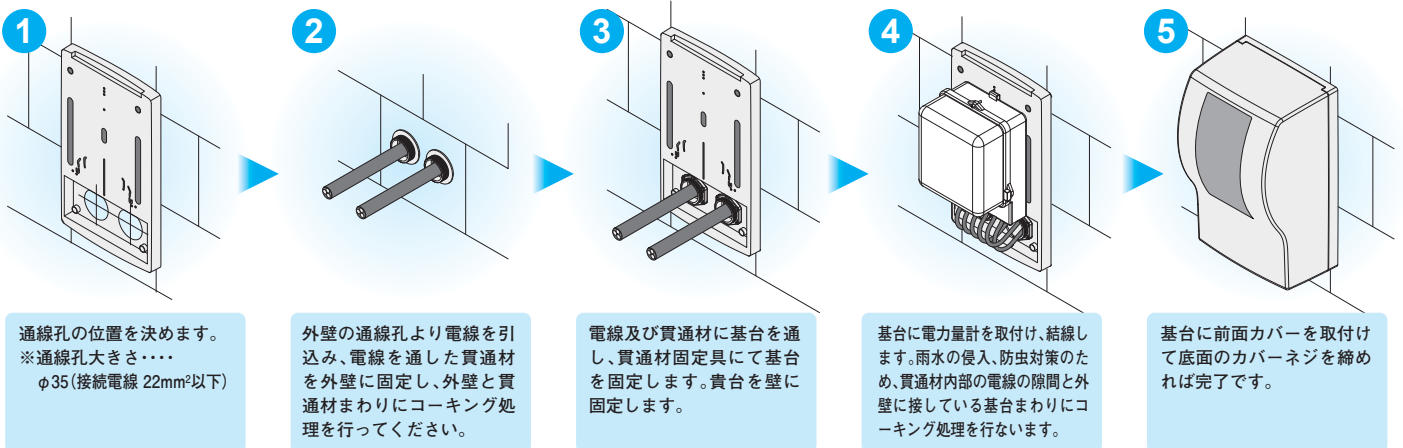

施工手順

●仕様及び外観は予告なく変更する場合があります。 ●掲載価格には消費税は含まれておりません。

カタログ記載内容：2011年7月現在

ご用命は

ISO14001は、晴地区、水俣地区、つくば地区、大崎地区、札幌地区での登録です。

河村電器産業株式会社

本社/愛知県瀬戸市曙町3-86 〒489-0071
http://www.kawamura.co.jp

北海道支店 (011)821-5311 中部支店 (052)569-4556
東北支店 (022)297-2141 北陸支店 (076)269-3555
東京支店 (03)5759-0020 近畿支店 (06)6264-1801
北関東支店 (048)666-3700 中四国支店 (082)568-1625
東関東支店 (043)265-1281 九州支店 (092)534-6110
南関東支店 (045)444-2240