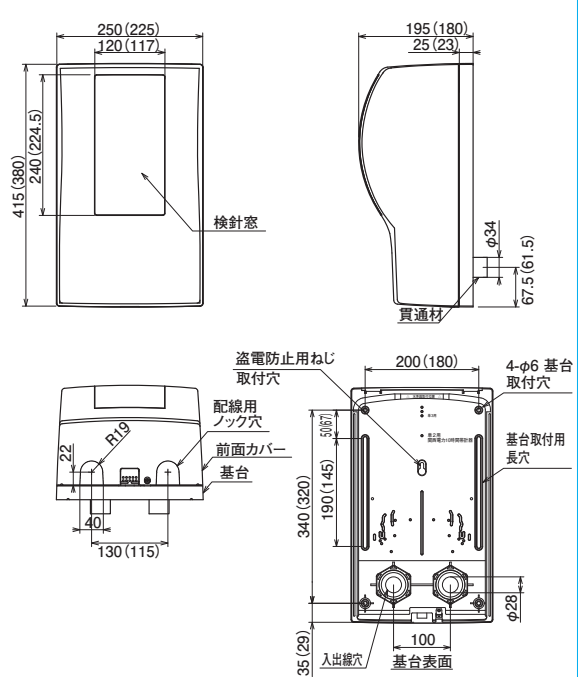

1窓用も
ございます

設置場所の問題を解決! 外観を損ねず設置・検針が可能です。

Option MXO 取付アングル

ワットメーターボックスを外壁に対して直角に取付けるための金具です。

用途 隣接した家屋との空間が狭い場合など

品番 ベージュ MAG 1 クリーム MAG 1K

標準価格 5,000円

ブラック・ブラウン・ダークオレンジ・ホワイトの4色を指定色にて対応

※金具を使用した施工の場合、IP33Dの性能は満たしません。

※仕様・寸法などの詳細はお問い合わせください。 ※MXO132タイプは対応しておりません。

MXO132D

MXO131D (131)

※ ()内はMXO131の数値となります

プラスチック製/屋外用

隠へい配線適合品

●色彩 ホワイト マンセルN-9(近似)

ブラウン マンセル2.5Y4/2(近似)

ブラック マンセルN-2(近似)

ダークオレンジ マンセル2.5YR5/6(近似)

適用	色彩	品番	標準価格 (円)	適用電線 サイズ	貫通材サイズ (内径)	ボックス寸法 (mm)			重量 (kg)
						タテ	ヨコ	フカサ	
単相(三相)2・3線式 30A・120A×2個用 注1	ホワイト	MXO 132DW	14,900	22mm ²	φ28	420	490	205	2.8
	ブラック	MXO 132DB	14,900						
	ブラウン	MXO 132DBR	14,900						
単相(三相)2・3線式 30A 1個用	ホワイト	MXO 131W	7,020	14mm ² 以下	φ28	380	225	180	1.5
	ブラック	MXO 131B	7,020						
	ブラウン	MXO 131BR	7,020						
	ダークオレンジ	MXO 131O	7,020						
単相(三相)2・3線式 30A、120A 1個用 注2	ホワイト	MXO 131DW	8,100	22mm ² 以下	φ28	415	250	195	1.8
	ブラック	MXO 131DB	8,100						
	ブラウン	MXO 131DBR	8,100						
	ダークオレンジ	MXO 131DO	8,100						