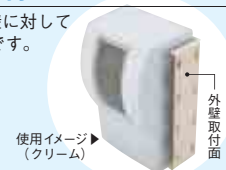

プラスチック製/屋外用 ワットメーターボックス

美観にこだわった隠ぺい配線に適合する構造、性能。
ワットメーターボックス「MXO」に、
2窓用が追加されました。

**太陽光
発電住宅に
最適!**

基台 検針窓 前面カバー

社団法人
全関東電気工事協会
優良機材
推奨認定品

買電 WHM 売電 WHM

ワットメーターボックス2窓用使用の一例

2窓用になった事により、特に太陽光発電住宅の場合では
買電用 売電用 という様に、それぞれ分けての使用ができます。
2世帯住宅 小規模店舗 等にも最適です。

1窓用も
ございます

設置場所の問題を解決! 外観を損ねず設置・検針が可能です。

Option MXO 取付アングル

ワットメーターボックスを外壁に対して直角に取付けるための金具です。

用途 隣接した家屋との空間が狭い場合など

品番 ベージュ MAG 1 クリーム MAG 1K

標準価格 5,000円

ブラック・ブラウン・ダークオレンジ・ホワイトの4色を指定色にて対応

※金具を使用した施工の場合、IP33Dの性能は満たしません。

※仕様・寸法などの詳細はお問い合わせください。 ※MXO132タイプは対応しておりません。

MXO132D

MXO131D (131)

※ ()内はMXO131の数値となります

プラスチック製/屋外用

隠へい配線適合品

●色彩 ホワイト マンセルN-9(近似)

ブラウン マンセル2.5Y4/2(近似)

ブラック マンセルN-2(近似)

ダークオレンジ マンセル2.5YR5/6(近似)

適用	色彩	品番	標準価格 (円)	適用電線 サイズ	貫通材サイズ (内径)	ボックス寸法 (mm)			重量 (kg)
						タテ	ヨコ	フカサ	
単相(三相)2・3線式 30A・120A×2個用 注1	ホワイト	MXO 132DW	14,900	22mm ²	φ28	420	490	205	2.8
	ブラック	MXO 132DB	14,900						
	ブラウン	MXO 132DBR	14,900						
単相(三相)2・3線式 30A 1個用	ホワイト	MXO 131W	7,020	14mm ² 以下	φ28	380	225	180	1.5
	ブラック	MXO 131B	7,020						
	ブラウン	MXO 131BR	7,020						
	ダークオレンジ	MXO 131O	7,020						
単相(三相)2・3線式 30A、120A 1個用 注2	ホワイト	MXO 131DW	8,100	22mm ² 以下	φ28	415	250	195	1.8
	ブラック	MXO 131DB	8,100						
	ブラウン	MXO 131DBR	8,100						
	ダークオレンジ	MXO 131DO	8,100						