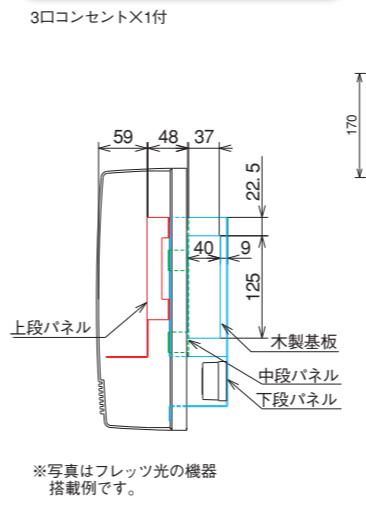

MED 3234-11C

タイプAの木製タイプ **搭載参考例**