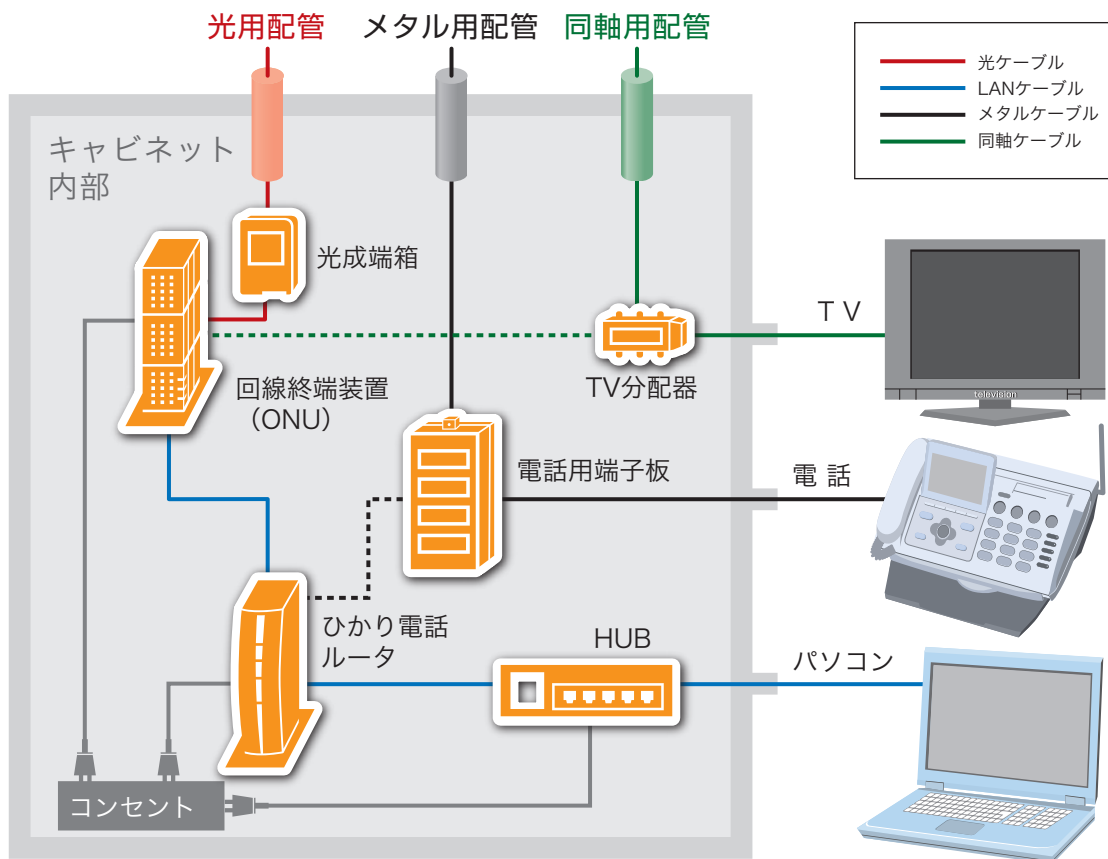

ひかり電話
ルータ

回線終端装置
(ONU)

HUB

TV
分配器

コンパクトに
全部スッキリ
まとめて
収納!!

機器配線

※NTT東日本 西日本様でのFTTH接続に関する一例です。他キャリア様に関しては別途お問い合わせください。

搭載設置例