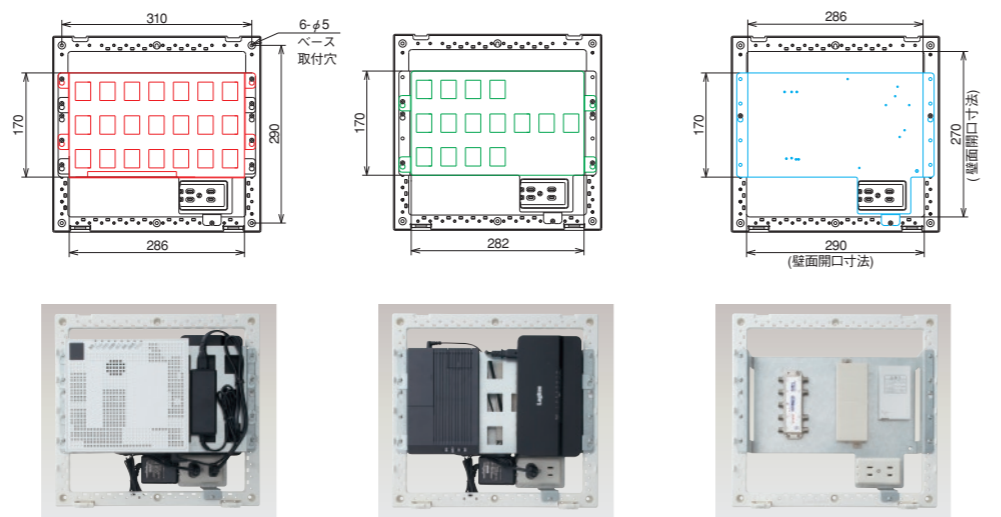

MED 3234-11D

HUB

電話用端子板

壁面への埋込み作業が不要な2段式キャビネット。
らくらく設置の露出タイプです。

新築光マンション向けに最適!!

それが!!FTTH専用宅内用情報キャビネットの定番です。

光成端箱

電話用端子板

壁面内(50mm)を利用することにより、省スペース化を実現しました。

【外形寸法】

※3段パネル式は半埋込設置 (壁面内の埋込フカサ: 50mm)

【仕様】

取付基板	鉄製基板 板厚 1.2mm 木製基板 板厚 9mm
色彩	ホワイト (マンセル6.2Y9.1/0.6近似)

— 光ケーブル
— LANケーブル
— メタルケーブル

MED 3234-11A

NTT 東日本・西日本：フレッツ光、KDDI：au ひかり、UCOM GyaO 光・Qit 光 対応 **搭載参考例**

MED 3234-11C

タイプAの木製タイプ **搭載参考例**

MED 3234-11B

タイプAの抜け止めコンセント仕様 **搭載参考例**

MED 3234-11D

LAN配線方式を採用時に便利な2段タイプ **搭載参考例**

※参考設置例のため機器は付属していません。

プラスチック製／屋内用

ボックス寸法 (mm)				タイプ	品番	標準価格 (円)	有効フカサ寸法 (mm)			重量 (kg)
タテ	ヨコ	フカサ	埋込部				上段	中段	下段	
320	340	110	50	半埋込形	MED 3234-11A	13,800	61	55	37	2.6
					MED 3234-11B	15,800	61	55	37	2.8
					MED 3234-11C	14,600	59	48	37	2.8
			—	露出形	MED 3234-11D	12,300	65	—	40	1.9