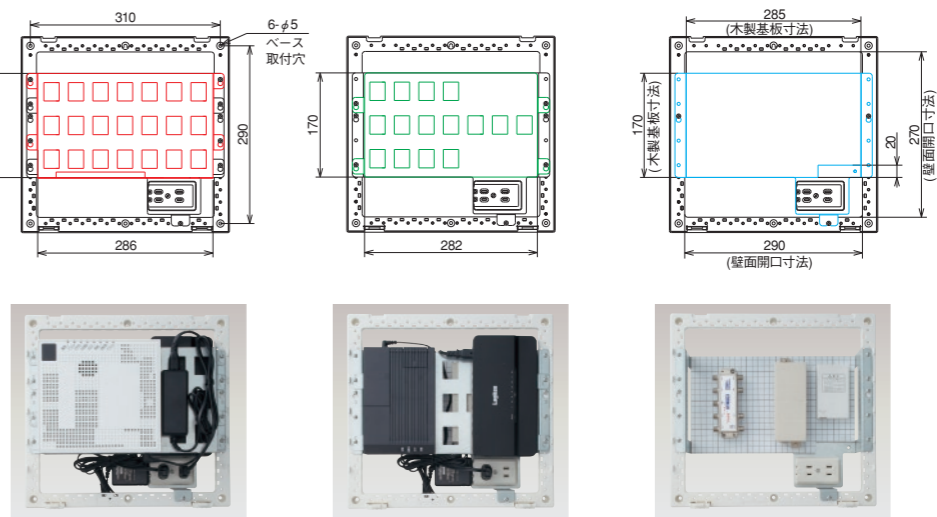

MED 3234-11D

HUB

電話用端子板

壁面への埋込み作業が不要な2段式キャビネット。
らくらく設置の露出タイプです。

新築光マンション向けに最適!!

それが!!FTTH専用宅内用情報キャビネットの定番です。

光成端箱

電話用端子板

壁面内(50mm)を利用することにより、省スペース化を実現しました。

【外形寸法】

※3段パネル式は半埋込設置 (壁面内の埋込フカサ: 50mm)

【仕様】

取付基板	鉄製基板 板厚 1.2mm 木製基板 板厚 9mm
色彩	ホワイト (マンセル6.2Y9.1/0.6近似)

— 光ケーブル
— LANケーブル
— メタルケーブル

MED 3234-11A

NTT 東日本・西日本：フレッツ光、KDDI：au ひかり、UCOM GyaO 光・Qit 光 対応 **搭載参考例**

MED 3234-11C

タイプAの木製タイプ **搭載参考例**

MED 3234-11B

タイプAの抜け止めコンセント仕様 **搭載参考例**

MED 3234-11D

LAN配線方式を採用時に便利な2段タイプ **搭載参考例**

※参考設置例のため機器は付属していません。

プラスチック製／屋内用

ボックス寸法 (mm)				タイプ	品番	標準価格 (円)	有効フカサ寸法 (mm)			重量 (kg)
タテ	ヨコ	フカサ	埋込部				上段	中段	下段	
320	340	110	50	半埋込形	MED 3234-11A	13,800	61	55	37	2.6
					MED 3234-11B	15,800	61	55	37	2.8
					MED 3234-11C	14,600	59	48	37	2.8
			—	露出形	MED 3234-11D	12,300	65	—	40	1.9