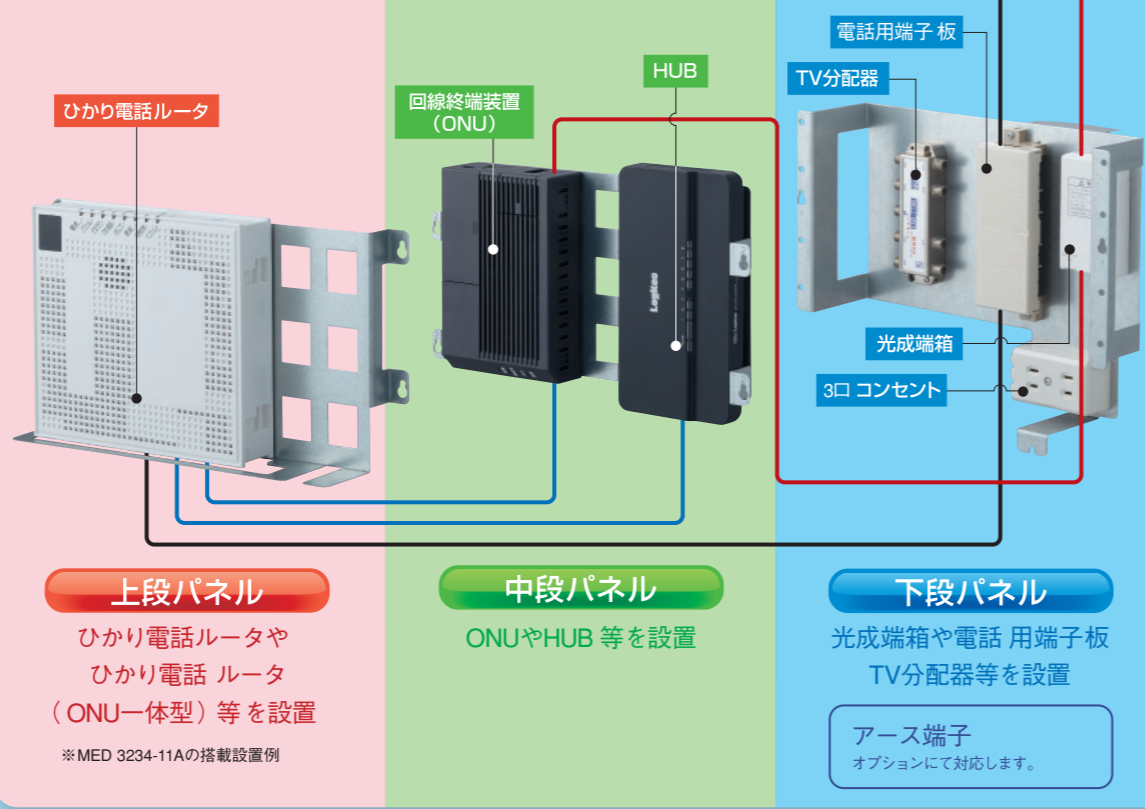

MED 3234-11B

電話用端子板
TV分配器

MED 3234-11C

大容量をコンパクトに収納できる3段式キャビネット。
省スペース設置の半埋込タイプです。

露出タイプ

2段式

搭載可能機器

ひかり電話ルータ
TV分配器

MED 3234-11D

HUB

電話用端子板

壁面への埋込み作業が不要な2段式キャビネット。
らくらく設置の露出タイプです。

新築光マンション向けに最適!!

それが!!FTTH専用宅内用情報キャビネットの定番です。

光成端箱

電話用端子板

ひかり電話
ルータ

回線終端装置
(ONU)

HUB

TV
分配器

コンパクトに
全部スッキリ
まとめて
収納!!

機器配線

※NTT東日本 西日本様でのFTTH接続に関する一例です。他キャリア様に関しては別途お問い合わせください。

搭載設置例

壁面内(50mm)を利用することにより、省スペース化を実現しました。

【外形寸法】

※3段パネル式は半埋込設置 (壁面内の埋込フカサ: 50mm)

【仕様】

取付基板	鉄製基板 板厚 1.2mm 木製基板 板厚 9mm
色彩	ホワイト (マンセル6.2Y9.1/0.6近似)

— 光ケーブル
— LANケーブル
— メタルケーブル

MED 3234-11A

NTT 東日本・西日本：フレッツ光、KDDI：au ひかり、UCOM GyaO 光・Qit 光 対応 **搭載参考例**