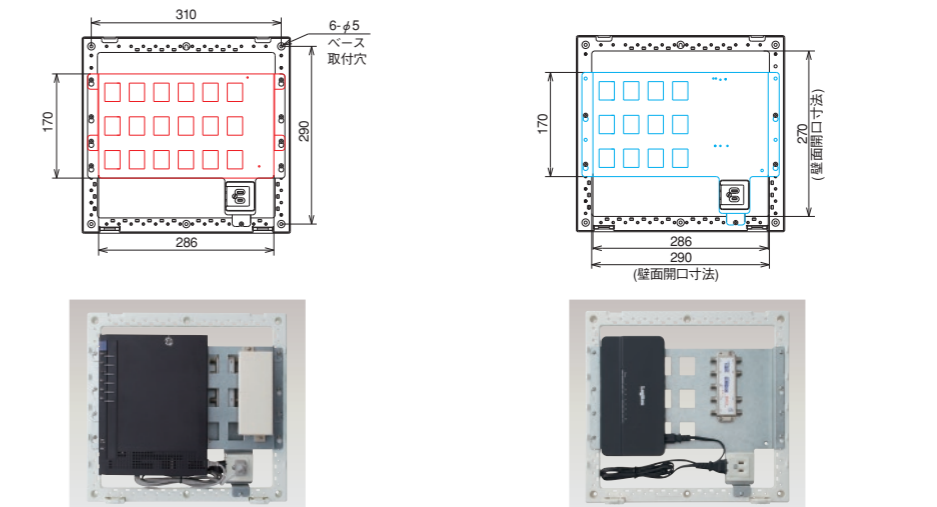

壁面内(50mm)を利用することにより、省スペース化を実現しました。

【外形寸法】

※3段パネル式は半埋込設置 (壁面内の埋込フカサ: 50mm)

【仕様】

取付基板	鉄製基板 板厚 1.2mm 木製基板 板厚 9mm
色彩	ホワイト (マンセル6.2Y9.1/0.6近似)

— 光ケーブル
— LANケーブル
— メタルケーブル

MED 3234-11A

NTT 東日本・西日本：フレッツ光、KDDI：au ひかり、UCOM GyaO 光・Qit 光 対応 **搭載参考例**

MED 3234-11C

タイプAの木製タイプ **搭載参考例**

MED 3234-11B

タイプAの抜け止めコンセント仕様 **搭載参考例**

MED 3234-11D

LAN配線方式を採用時に便利な2段タイプ **搭載参考例**

※参考設置例のため機器は付属していません。

プラスチック製／屋内用

ボックス寸法 (mm)				タイプ	品番	標準価格 (円)	有効フカサ寸法 (mm)			重量 (kg)
タテ	ヨコ	フカサ	埋込部				上段	中段	下段	
320	340	110	50	半埋込形	MED 3234-11A	13,800	61	55	37	2.6
					MED 3234-11B	15,800	61	55	37	2.8
					MED 3234-11C	14,600	59	48	37	2.8
			—	露出形	MED 3234-11D	12,300	65	—	40	1.9