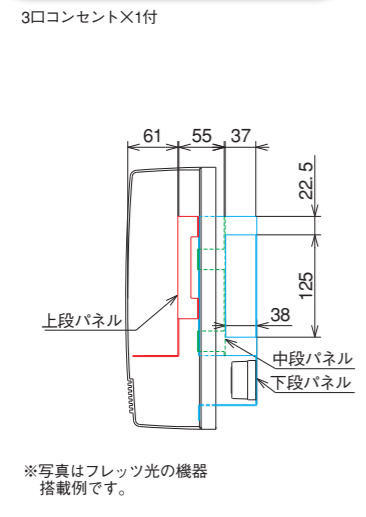

壁面内(50mm)を利用することにより、省スペース化を実現しました。

【外形寸法】

※3段パネル式は半埋込設置 (壁面内の埋込フカサ: 50mm)

【仕様】

取付基板	鉄製基板 板厚 1.2mm 木製基板 板厚 9mm
色彩	ホワイト (マンセル6.2Y9.1/0.6近似)

— 光ケーブル
— LANケーブル
— メタルケーブル

MED 3234-11A

NTT 東日本・西日本：フレッツ光、KDDI：au ひかり、UCOM GyaO 光・Qit 光 対応 **搭載参考例**

ボックス寸法 (mm)				タイプ	品番	標準価格 (円)	有効フカサ寸法 (mm)			重量 (kg)
タテ	ヨコ	フカサ	埋込部				上段	中段	下段	
320	340	110	50	半埋込形	MED 3234-11A	13,800	61	55	37	2.6
					MED 3234-11B	15,800	61	55	37	2.8
					MED 3234-11C	14,600	59	48	37	2.8
			—	露出形	MED 3234-11D	12,300	65	—	40	1.9