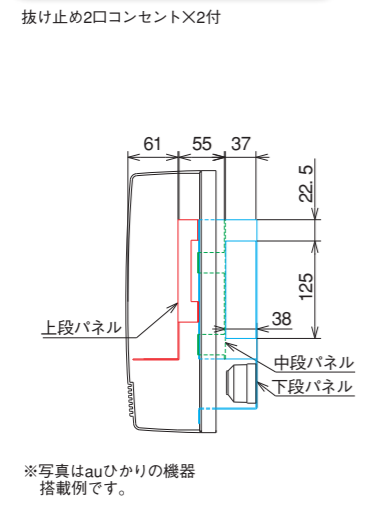

MED 3234-11B

タイプAの抜け止めコンセント仕様 **搭載参考例**