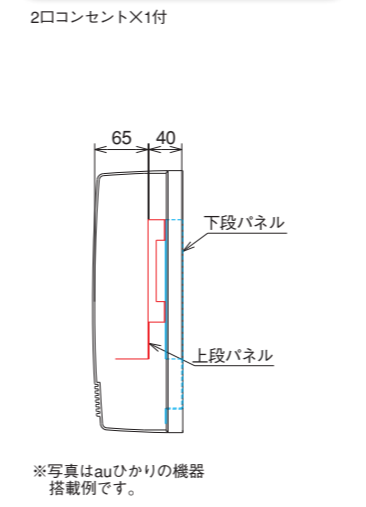

壁面内(50mm)を利用することにより、省スペース化を実現しました。

【外形寸法】

※3段パネル式は半埋込設置 (壁面内の埋込フカサ: 50mm)

【仕様】

取付基板	鉄製基板 板厚 1.2mm 木製基板 板厚 9mm
色彩	ホワイト (マンセル6.2Y9.1/0.6近似)

— 光ケーブル
— LANケーブル
— メタルケーブル

MED 3234-11A

NTT 東日本・西日本：フレッツ光、KDDI：au ひかり、UCOM GyaO 光・Qit 光 対応 **搭載参考例**

MED 3234-11C

タイプAの木製タイプ **搭載参考例**

MED 3234-11B

タイプAの抜け止めコンセント仕様 **搭載参考例**

MED 3234-11D

LAN配線方式を採用時に便利な2段タイプ **搭載参考例**

※参考設置例のため機器は付属していません。

プラスチック製／屋内用

ボックス寸法 (mm)				タイプ	品番	標準価格 (円)	有効フカサ寸法 (mm)			重量 (kg)
タテ	ヨコ	フカサ	埋込部				上段	中段	下段	
320	340	110	50	半埋込形	MED 3234-11A	13,800	61	55	37	2.6
					MED 3234-11B	15,800	61	55	37	2.8
					MED 3234-11C	14,600	59	48	37	2.8
			—	露出形	MED 3234-11D	12,300	65	—	40	1.9