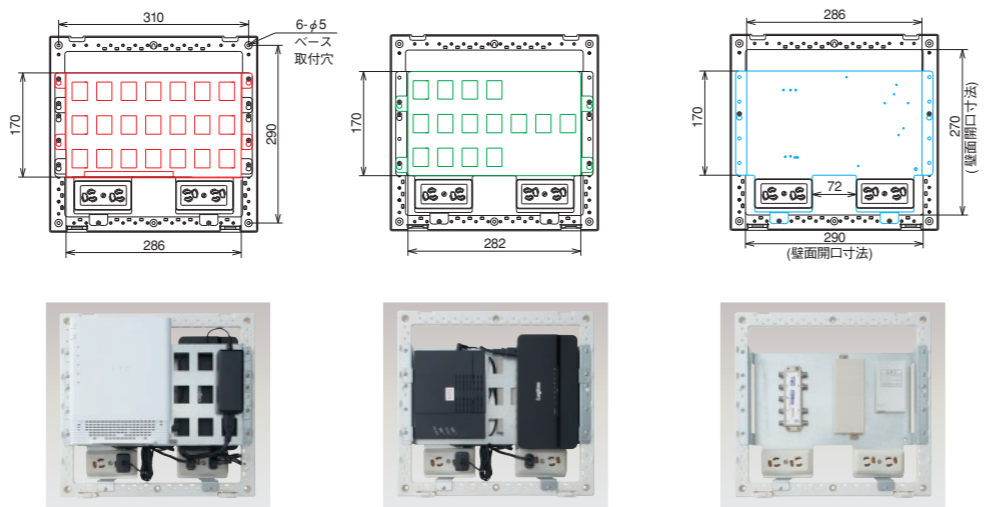

MED 3234-11D

HUB

電話用端子板

壁面への埋込み作業が不要な2段式キャビネット。
らくらく設置の露出タイプです。

新築光マンション向けに最適!!

それが!!FTTH専用宅内用情報キャビネットの定番です。

光成端箱

電話用端子板

壁面内(50mm)を利用することにより、省スペース化を実現しました。

【外形寸法】

※3段パネル式は半埋込設置 (壁面内の埋込フカサ: 50mm)

【仕様】

取付基板	鉄製基板 板厚 1.2mm 木製基板 板厚 9mm
色彩	ホワイト (マンセル6.2Y9.1/0.6近似)

— 光ケーブル
— LANケーブル
— メタルケーブル

MED 3234-11A

NTT 東日本・西日本：フレッツ光、KDDI：au ひかり、UCOM GyaO 光・Qit 光 対応 **搭載参考例**

MED 3234-11C

タイプAの木製タイプ **搭載参考例**

MED 3234-11B

タイプAの抜け止めコンセント仕様 **搭載参考例**

MED 3234-11D

LAN配線方式を採用時に便利な2段タイプ **搭載参考例**

※参考設置例のため機器は付属していません。

プラスチック製／屋内用

ボックス寸法 (mm)				タイプ	品番	標準価格 (円)	有効フカサ寸法 (mm)			重量 (kg)
タテ	ヨコ	フカサ	埋込部				上段	中段	下段	
320	340	110	50	半埋込形	MED 3234-11A	13,800	61	55	37	2.6
					MED 3234-11B	15,800	61	55	37	2.8
					MED 3234-11C	14,600	59	48	37	2.8
			—	露出形	MED 3234-11D	12,300	65	—	40	1.9