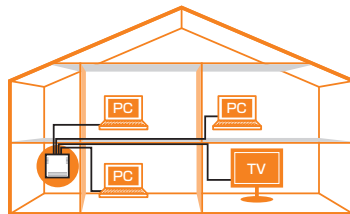

解決 1

コードをすっきり
まとめます！！

お悩み
2

どの部屋からも
光ブロードバンドが
利用できますか？