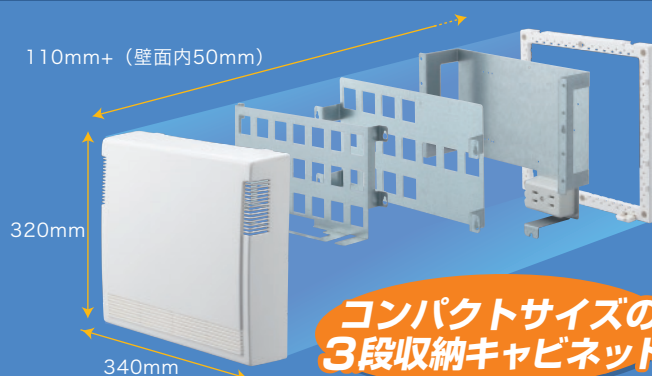

コンパクトサイズの
3段収納キャビネット

河村電器産業株式会社