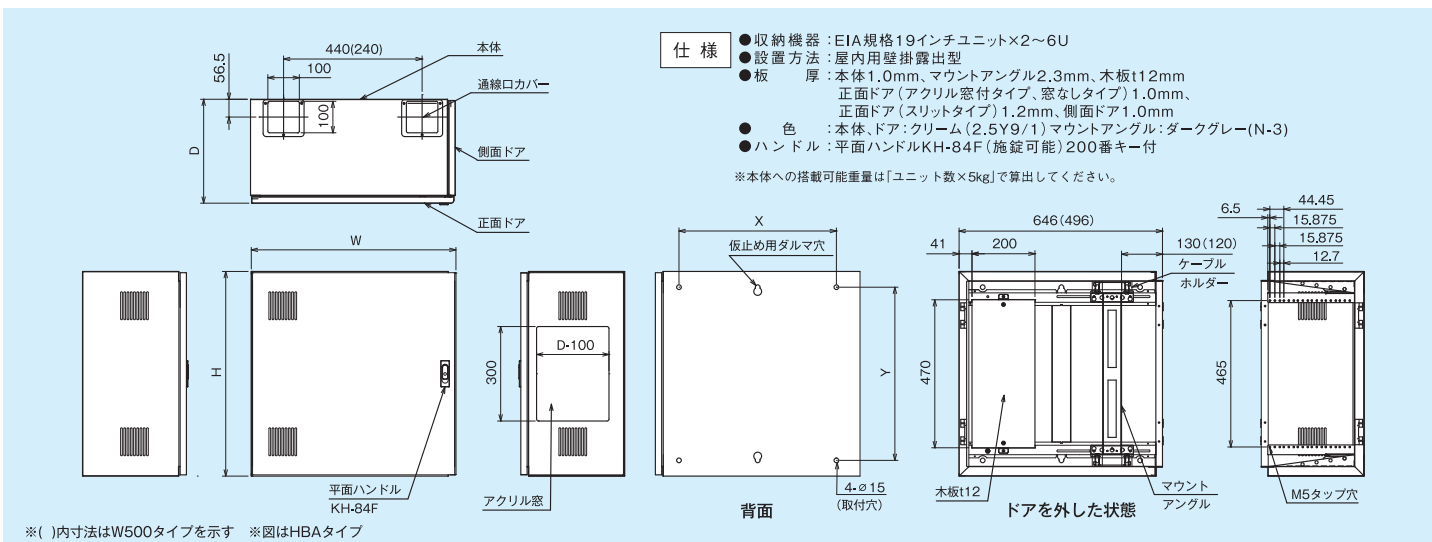

■ 換気ファン

HBT44-1N
標準価格:8,400円

●仕様及び外観は予告なく変更する場合があります。 ●掲載価格には消費税は含まれておりません。

カタログ記載内容: 2009年4月現在

ご用命は

ISO 9001, ISO 14001
認証(審査登録)
ISO 14001:2004は暁地区、水俣地区、つくば地区、大崎地区、札幌地区での登録です。

河村電器産業株式会社

本社/愛知県瀬戸市曉町3-86 〒489-0071
情報通信事業部/東京都品川区大崎五丁目10番10号 大崎CNEビル1階
〒141-0032 (03) 5759-0630

北海道地区 (011) 821-5400 東北地区 (022) 297-2241
北陸地区 (0120) 694560 関東地区 (03) 5759-0630
中部地区 (052) 569-4560 近畿地区 (06) 6264-5222
中四国地区 (082) 568-1825 九州地区 (092) 534-6101
沖縄地区 (0120) 222181

ホームページアドレス <http://www.kawamura.co.jp/datacom/>

M090307