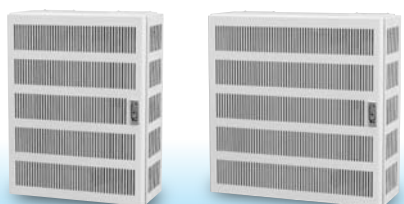

■ スリットタイプ

2009年4月発売

品番	外形寸法(mm)			パネル取付寸法	取付ピッチ(mm)		重量(kg)	標準価格(円)
	H	W	D		X	Y		
HBS2-5015N	650	500	150	2U	350	550	12	52,500
HBS3-5020N	◇	◇	200	3U	◇	◇	13	56,500
HBS4-5024N	◇	◇	240	4U	◇	◇	15	63,000
HBS5-5029N	◇	◇	290	5U	◇	◇	16	68,000
HBS6-5033N	◇	◇	330	6U	◇	◇	17	74,500
HBS2-6515N	650	650	150	2U	500	550	15	58,500
HBS3-6520N	◇	◇	200	3U	◇	◇	16	63,000
HBS4-6524N	◇	◇	240	4U	◇	◇	17	68,000
HBS5-6529N	◇	◇	290	5U	◇	◇	18	74,500
HBS6-6533N	◇	◇	330	6U	◇	◇	19	81,000

新型HUBボックスオプション一覧

掲載オプション以外にクイックテープ(HSVD)、ケーブルクランプ(HSVK)もあります。

■ オプション棚

ミニHUB用の1Uサイズ

HBT-25-1U
標準価格:5,200円

■ スリット付オプション棚

HBT-25-1US
標準価格:5,600円

■ 入出線カバー

HBT81N
標準価格:2,200円

■ OAタップ(磁石付)

RP986-04LG
標準価格:3,800円
RP986-06LG
標準価格:7,800円